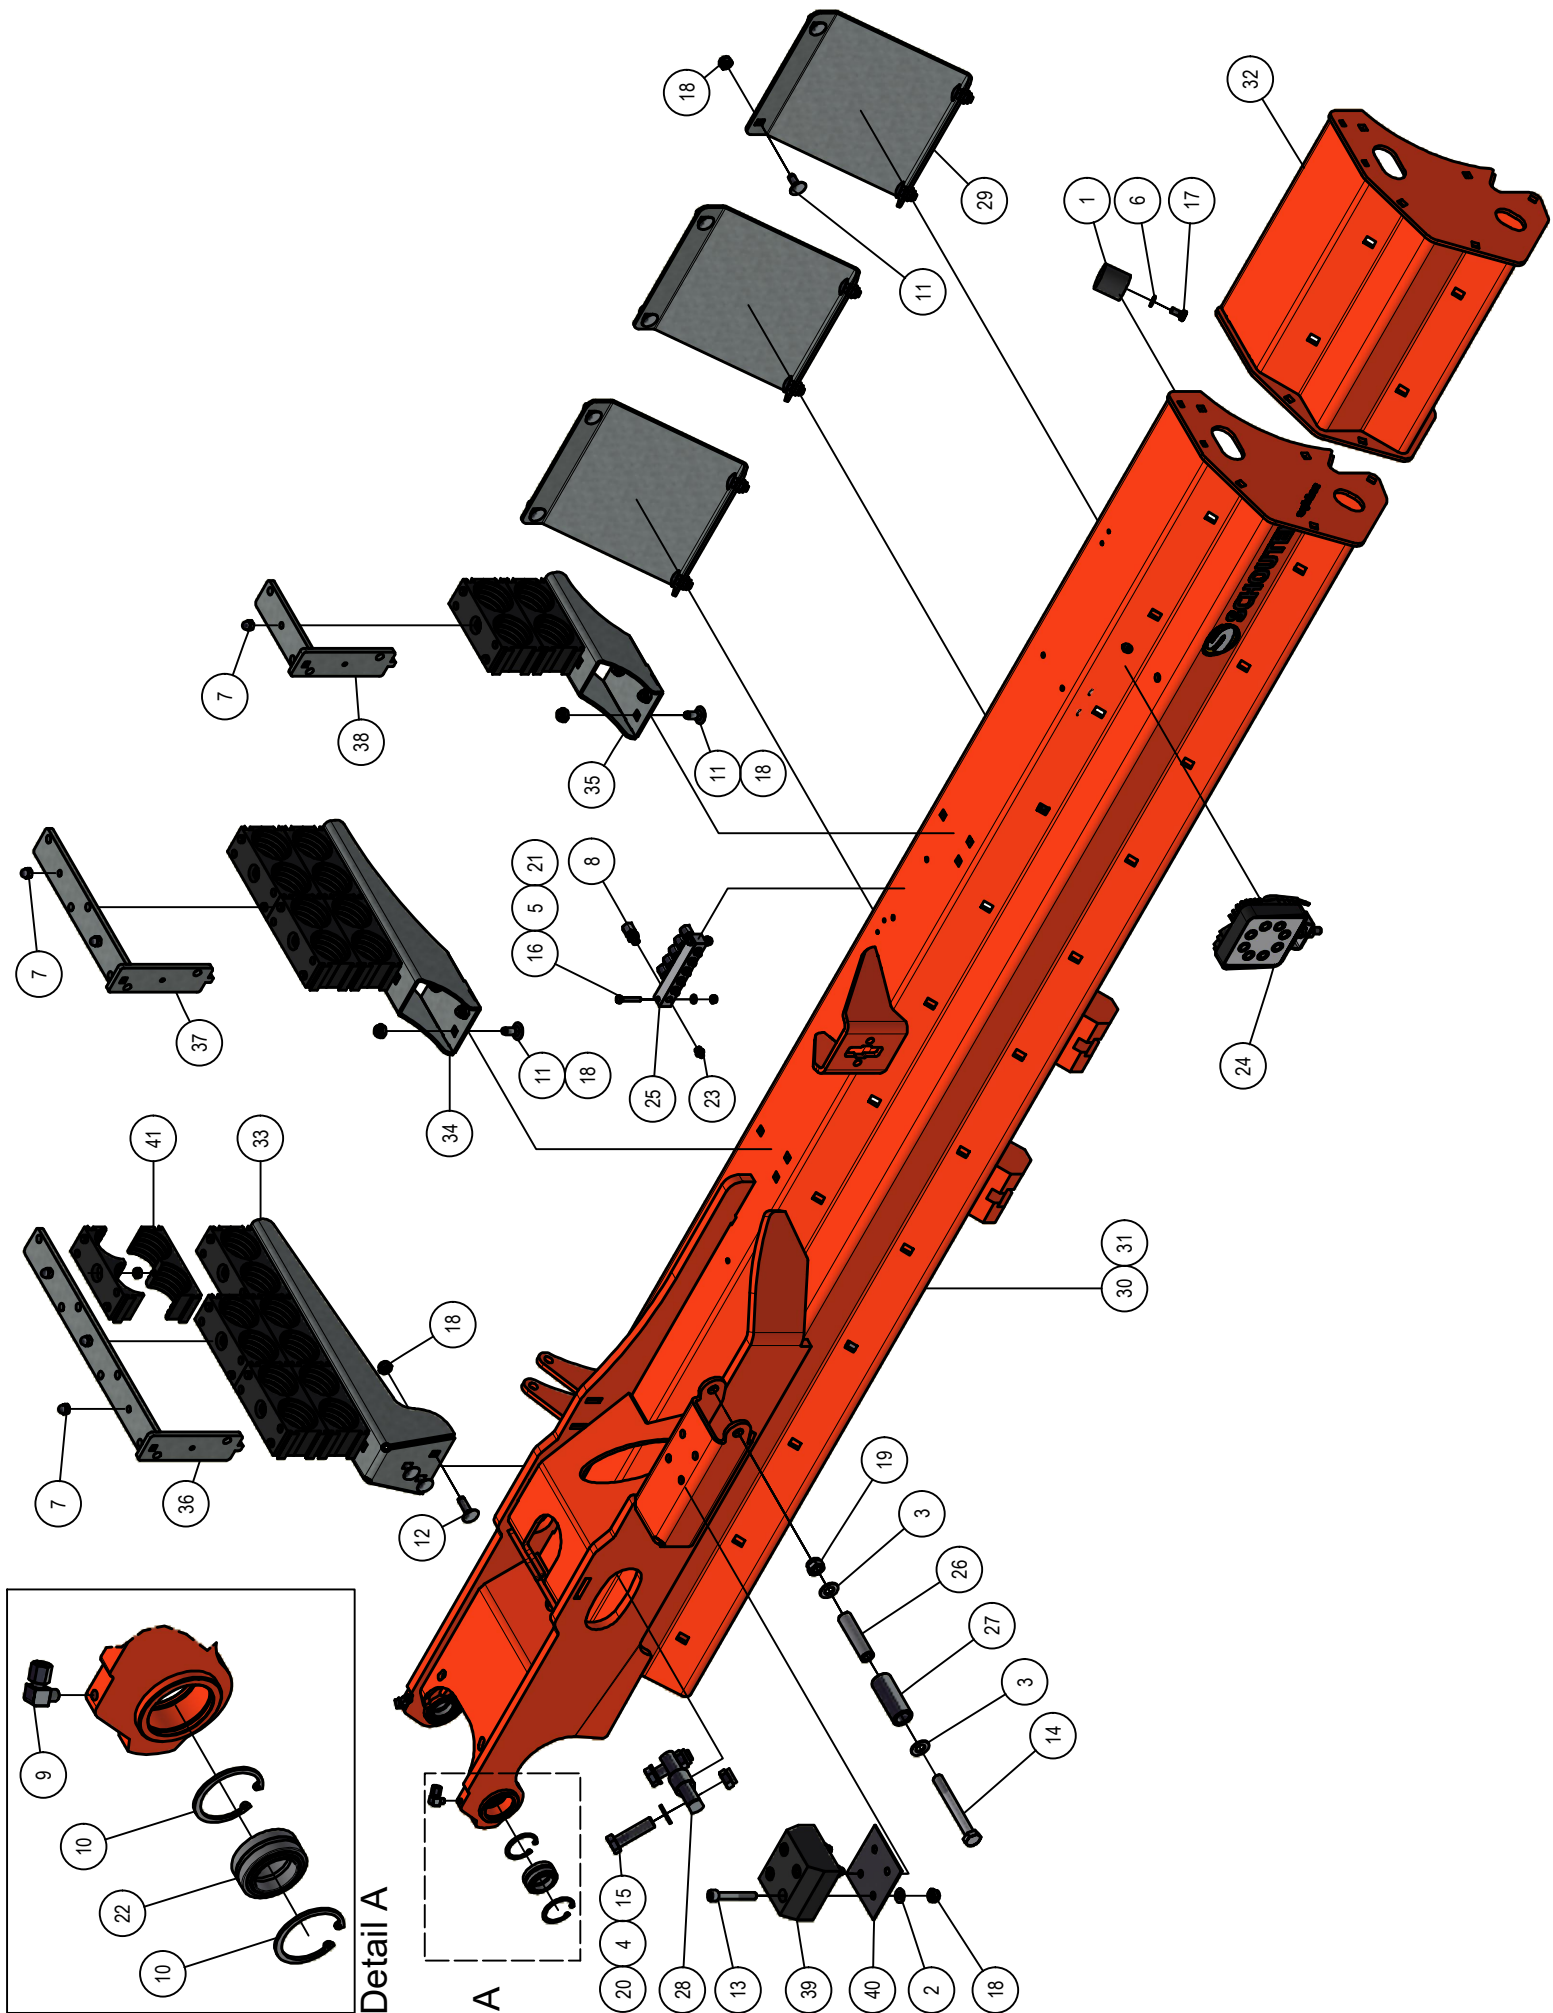

02. Opklaparm

02. Stuklijst opklaparm

Stukn.	Artikelnummer	Omschrijving	Aant.	Opmerking
1	121142	Trillingsdemper	6	
2	121179	Sluistring M10 DIN125A ELVZ	4	
3	121186	Sluistring M14 DIN125A ELVZ	2	
4	121187	Sluistring M16 DIN125A ELVZ	2	
5	121202	Sluistring M6 DIN125A ELVZ	4	
6	121203	Sluistring M8 DIN125A ELVZ	6	
7	121319	Dopmoer	6	
8	121624	Koppeling	6	
9	121627	Koppeling	2	
10	121884	Seegerring huis 47	4	
11	122035	Slotbout M10x25 DIN603 ELVZ kl.8.8	26	
12	122037	Slotbout M10x35 DIN603 ELVZ kl.8.8	3	
13	122567	Inbusbout M10x70 DIN912 ELVZ	4	
14	122686	Bout M14x120 DIN931 ELVZ	1	
15	122705	Bout M16x60	2	
16	122821	Bout M6x35 DIN933 ELVZ	2	
17	122827	Bout M8x16 DIN933 ELVZ	6	
18	122937	Moer M10ZB DIN985 ELVZ	33	
19	122943	Moer M14ZB DIN985 ELVZ	1	
20	122945	Moer M16ZB DIN985 ELVZ	2	
21	122965	Moer M6ZB DIN985 ELVZ	4	
22	123591	Stangkoplager	2	
23	123681	Vetnippel M10x1 recht	6	
24	124831	Werklamp LED	1	
25	126802	Smeernippelblok 6-voudig	1	
26	200.03.004	Vulbus opklapborging	1	
27	200.03.005	Rolbus opklapborging	1	
28	200.30.100	Oplegpen 30x100	1	
29	338.01.005	Frame verstevigingsplaat	3	
30	338.02.001	Opklaparm 6,8m links	(1)	
31	338.02.002	Opklaparm 6,8m rechts	(1)	
32	338.02.005	Extra elementdeel	(1)	T.b.v. SP7638
33	338.03.006	Slangsteun 3-voudig	1	
34	338.03.007	Slangsteun 2-voudig	1	
35	338.03.008	Slangsteun-enkelvoudig	1	
36	338.03.011	Contraplaat 3-voudig met kopplaat	1	
37	338.03.012	Contraplaat 2-voudig met kopplaat	1	
38	338.03.013	Contraplaat enkel met kopplaat	1	
39	339.01.018	Vangblok HMPE	1	
40	339.01.052	Vulplaat borgblok	1	
41	339.03.039	Kunststof slangklem	24