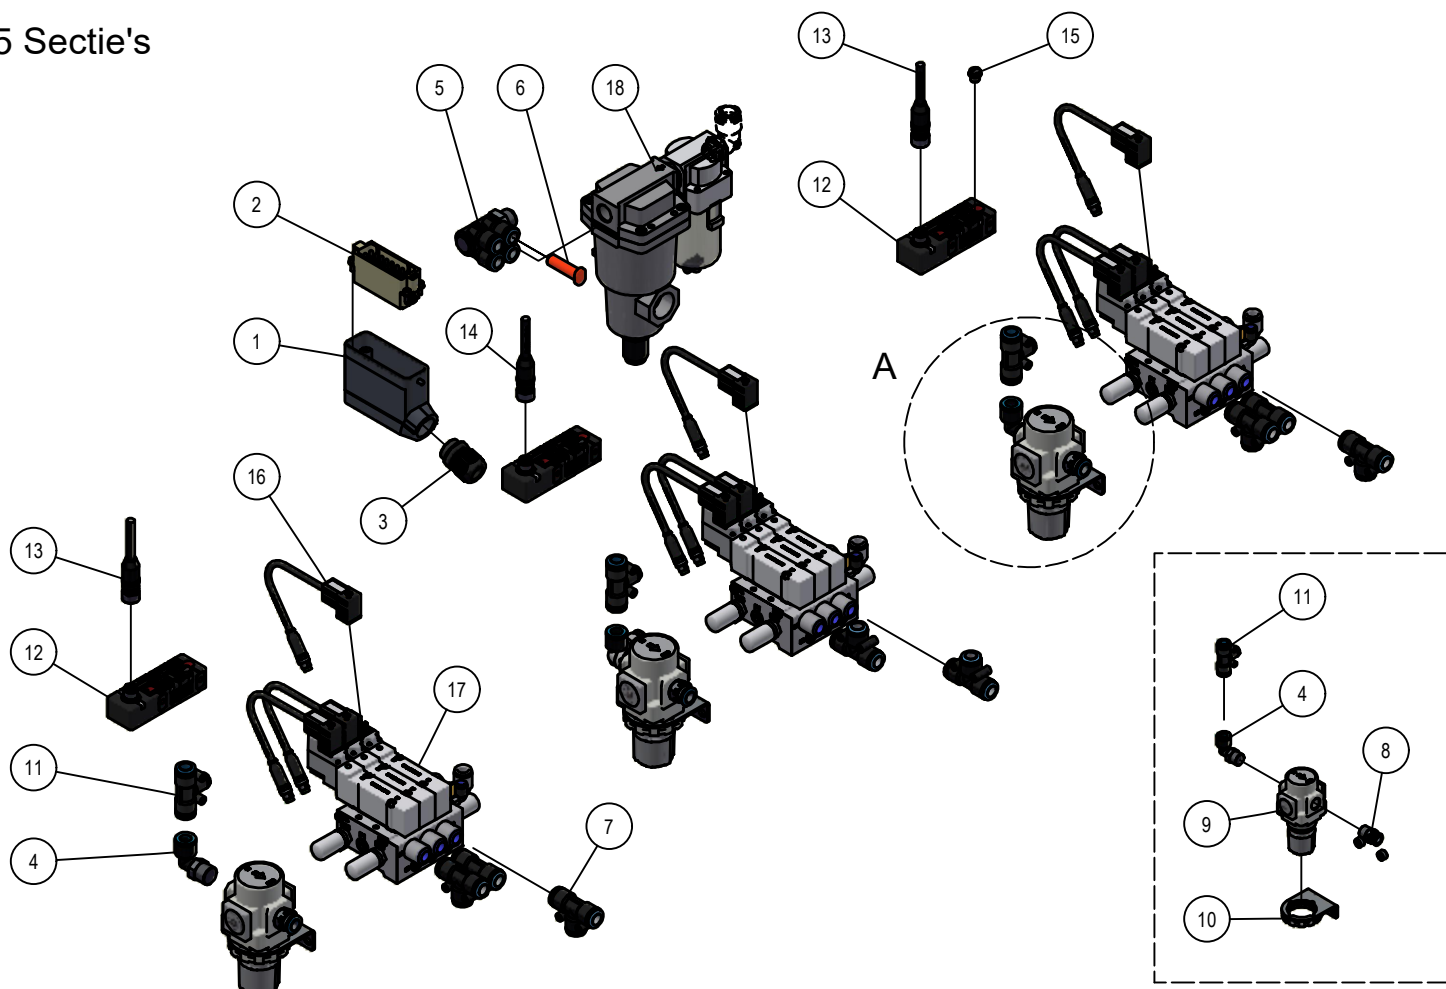

5 Sectie's

1 Sectie				
Stukn.	Artikelnummer	Omschrijving	Aant.	Opmerking
1	122516	Stekker 4-polig	1	
2	126090	3/2 Luchtventiel	1	
3	128175	Insteeknippel haaks	2	
4	128178	Insteeknippel T-stuk	2	
5	128308	Geluidemper	1	

5 Sectie's				
Stukn.	Artikelnummer	Omschrijving	Aant.	Opmerking
1	121076	Hood side-entry	1	
2	121077	Schroef terminal 16-polig male	1	
3	123341	Kabelwartel	1	
4	125607	Insteeknippel haaks	3	
5	125967	Verdeelstuk 4 uitgangen	1	
6	126021	Blindplug	1	
7	126033	Insteeknippel T-stuk	8	
8	126494	Insteeknippel recht	3	
9	126509	Drukreduceerventiel	3	
10	126510	Montagebeugel + moer	3	
11	126524	Insteeknippel T-stuk	3	
12	126635	Verdeelbox 4-voudig	3	
13	126636	Connector M12-female 8-pol. 5m	2	
14	126637	Connector M12-female 8-pol. 1m	1	
15	126638	Blindstop M8	3	
16	126641	Connector CI - M8-male 0,3m	9	
17	126703	Ventieleiland 3-voudig	3	
18	128382	LuchtfILTER + waterafscheider	1