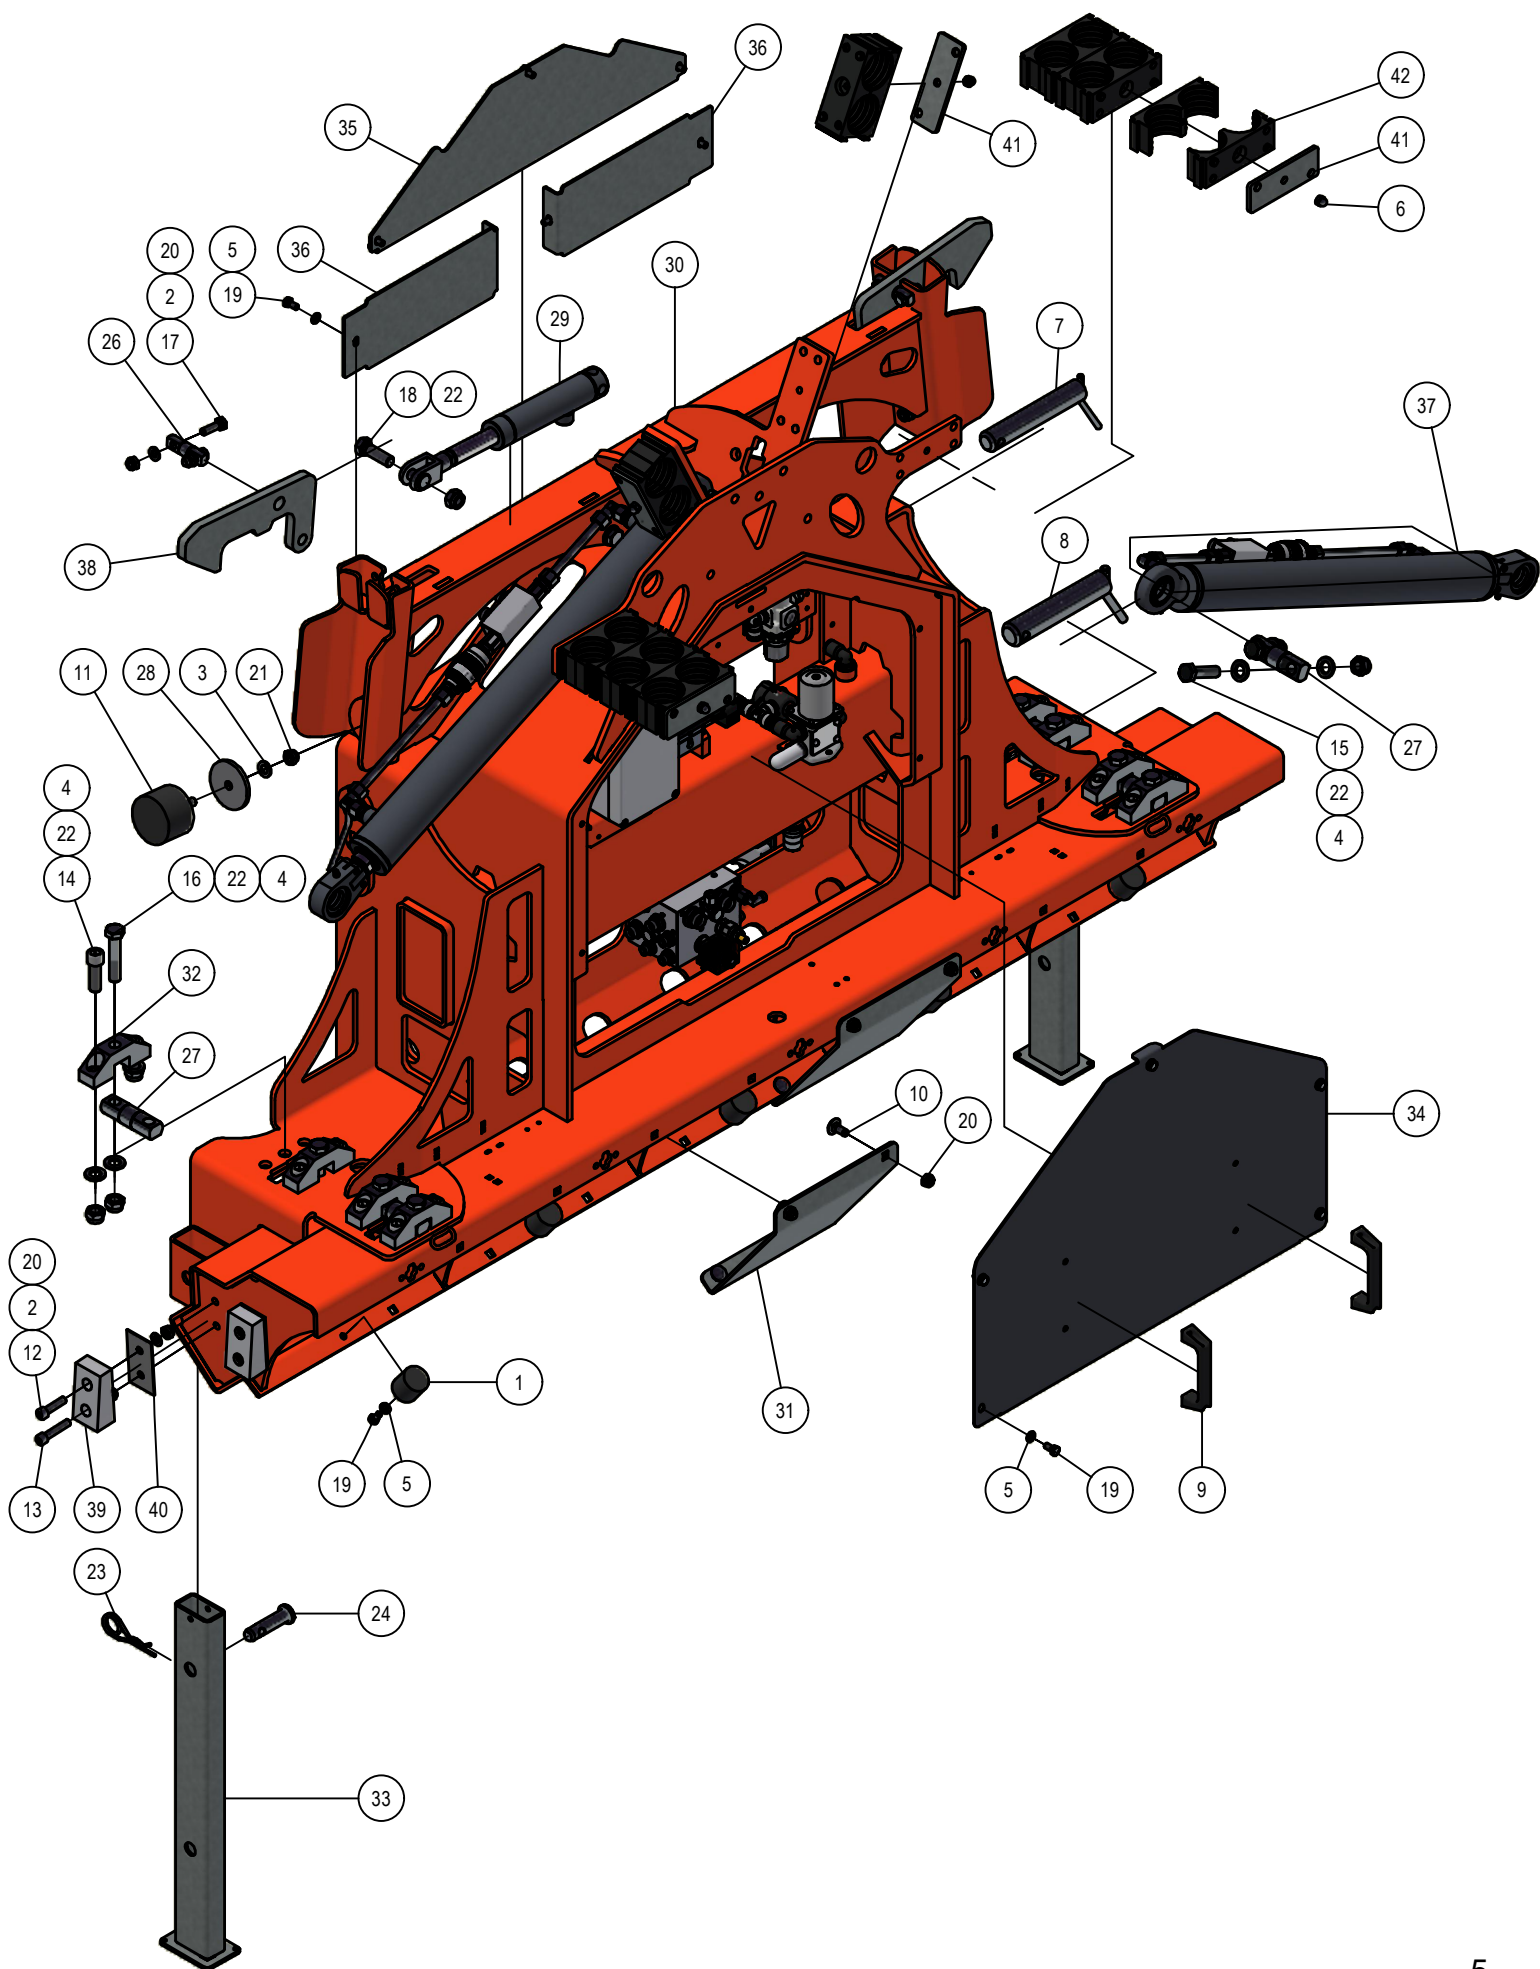

01. Hoofdframe

01. Stuklijst hoofdframe

Stukn.	Artikelnummer	Omschrijving	Aant.	Opmerking
1	121142	Trillingsdemper	5	
2	121179	Sluitring M10 DIN125A ELVZ	12	
3	121183	Sluitring M12 DIN125A ELVZ	2	
4	121187	Sluitring M16 DIN125A ELVZ	36	
5	121203	Sluitring M8 DIN125A ELVZ	21	
6	121319	Dopmoer	4	
7	121377	Hefpen	2	
8	121378	Hefpen	2	
9	121977	Beugelgreep	2	
10	122035	Slotbout M10x25 DIN603 ELVZ kl.8.8	8	
11	122311	Trillingsdemper	2	
12	122562	Inbusbout M10x40 DIN912 ELVZ	4	
13	122563	Inbusbout M10x50 DIN912 ELVZ	4	
14	122587	Inbusbout M16x50 DIN912 kl.10.9	16	
15	122705	Bout M16x60	4	
16	122710	Bout M16x80 DIN931 ELVZ	8	
17	122751	Bout M10x35 DIN933 ELVZ	4	
18	122797	Bout M16x50 DIN933 ELVZ	1	
19	122827	Bout M8x16 DIN933 ELVZ	17	
20	122937	Moer M10ZB DIN985 ELVZ	20	
21	122940	Moer M12ZB DIN985 ELVZ	2	
22	122945	Moer M16ZB DIN985 ELVZ	31	
23	123205	Borgveer 4mm dubbel	2	
24	125710	Pen	2	
25	126099	Bout M16x110 DIN931 ELVZ	2	
26	200.20.070	Oplegpen 20x70	2	
27	200.30.100	Oplegpen 30x100	6	
28	310.01.013	Sluitring $\varnothing 75 \times 6 - \varnothing 13$	2	
29	327.05.005	Remcilinder met gaffel $\varnothing 16 \times 32$	2	
30	338.01.001	Hoofdframe Spider 6,8m	1	
31	338.01.005	Frame verstevigingsplaat	2	
32	338.01.006	Brugstuk oplegpen $\varnothing 30$	8	
33	338.01.008	Steunpoot L=600mm	2	
34	338.01.009	Afschermplaat SP6834	1	
35	338.01.011	Afschermkap	1	
36	338.01.012	Afschermplaat	2	
37	338.04.001	Opklapcilinder D35/60-562	2	
38	339.01.017	Borghaak	2	
39	339.01.045	Wig klein HMPE	4	
40	339.01.051	Vulplaat wig-klein	4	
41	339.03.037	Contrastrip L=140	4	
42	339.03.039	Kunststof slangklem	16	