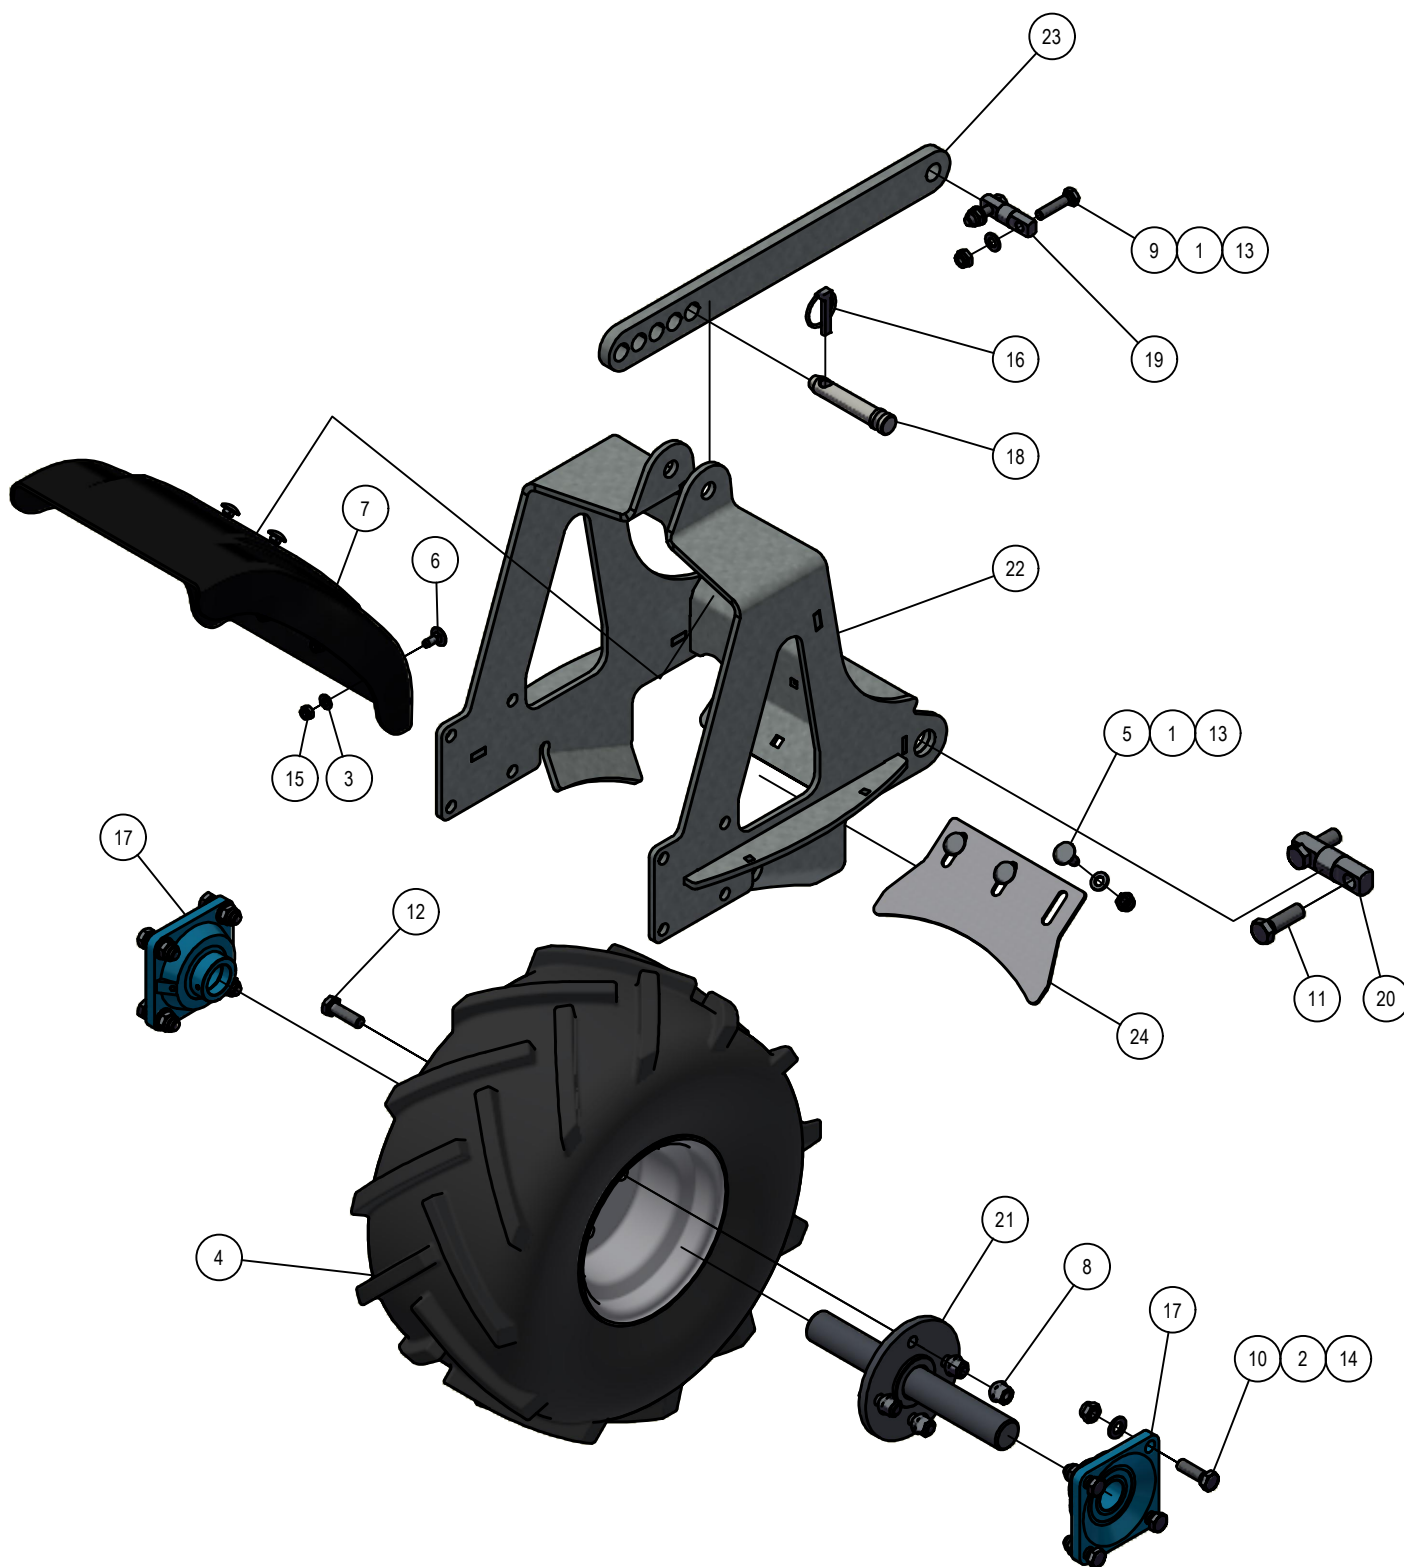

02.01. Stuklijst steunwiel

Stukn.	Artikelnummer	Omschrijving	Aant.	Opmerking
1	121179	Sluitring M10 DIN125A ELVZ	5	
2	121183	Sluitring M12 DIN125A ELVZ	12	
3	121203	Sluitring M8 DIN125A ELVZ	5	
4	121420	Band-wiel combinatie tractieprofiel	1	
5	122035	Slotbout M10x25 DIN603 ELVZ kl.8.8	3	
6	122062	Slotbout M8x20 DIN603 ELVZ 8.8	5	
7	122456	Spatschild zwart 28x50cm	1	
8	122549	Wielmoer M12x1,5	4	
9	122754	Bout M10x45 DIN933 ELVZ	2	
10	122769	Bout M12x40 DIN933 ELVZ	8	
11	122797	Bout M16x50 DIN933 ELVZ	4	
12	122895	Bout M12x1,5x40 DIN961 ELVZ	4	
13	122937	Moer M10ZB DIN985 ELVZ	5	
14	122940	Moer M12ZB DIN985 ELVZ	8	
15	122967	Moer M8ZB DIN985 ELVZ	5	
16	124097	Borgclip 10mm	1	
17	124450	Flenslagerblok	2	
18	126382	Pen	1	
19	200.20.070	Oplegpen 20x70	1	
20	200.30.100	Oplegpen 30x100	2	
21	339.01.027	Wielas met flens	1	
22	339.01.065	Wielgaffel	1	
23	339.01.066	Verstelstang wielsteun	1	
24	339.01.071	Afschraper steunwiel RVS	1