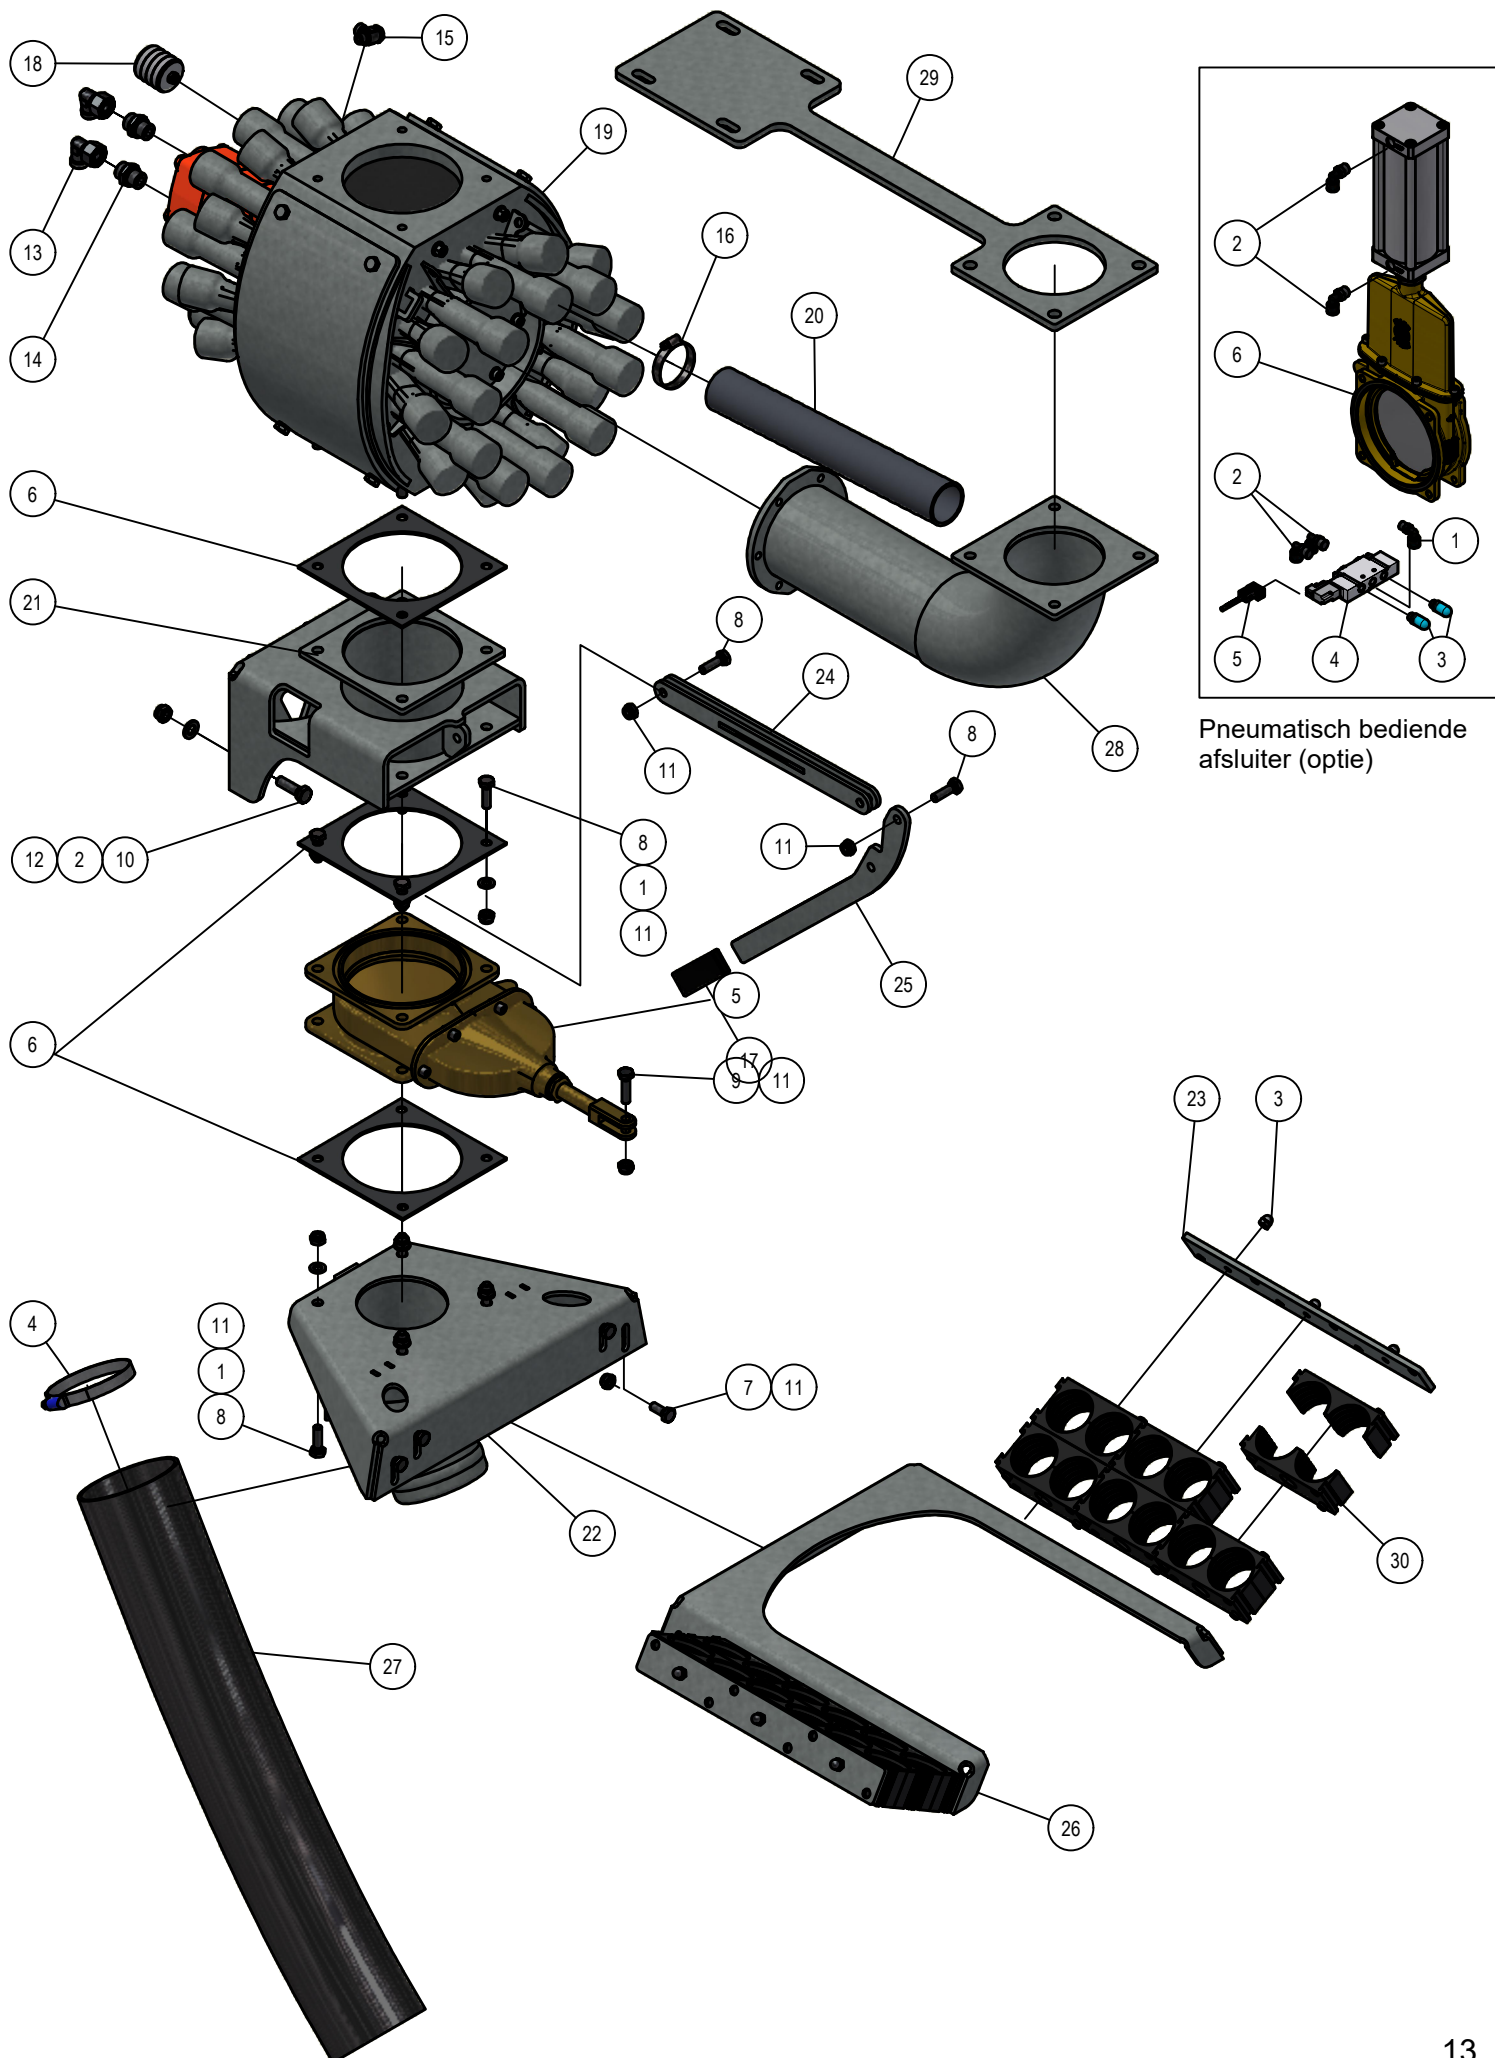

01.04. Verdeler toebehoren

01.04. Stuklijst verdeler toebehoren

Stukn.	Artikelnummer	Omschrijving	Aant.	Opmerking
1	121179	Sluistring M10 DIN125A ELVZ	8	
2	121183	Sluistring M12 DIN125A ELVZ	4	
3	121319	Dopmoer	6	
4	121683	Slangklem RVS	2	
5	122011	Afsluiter 6" vierkantflens	1	
6	122112	Vierkantpakking 6"	3	
7	122748	Bout M10x25 DIN933 ELVZ	4	
8	122751	Bout M10x35 DIN933 ELVZ	10	
9	122752	Bout M10x40 DIN933 ELVZ	1	
10	122769	Bout M12x40 DIN933 ELVZ	4	
11	122937	Moer M10ZB DIN985 ELVZ	15	
12	122940	Moer M12ZB DIN985 ELVZ	4	
13	123363	Koppeling 15L-90°	2	
14	123617	Inschroef koppeling 15L-G1/2"	2	
15	124785	Koppeling	1	
16	124906	Slangklem RVS	34	
17	125515	Omdop zwart	1	
18	126047	Afsluitstop verdeler	(6)	
19	128780	Exacut ECC 40DN50	1	Zie PDF in de bijlage
20	200.04.001	Schouten bemesterslang ø51mm p/mtr	(1)	Rollengte: 50mtr
21	338.03.001	Steun verdeler	1	
22	338.03.002	Slangsteun hoofdframe	1	
23	338.03.003	Contrastrip 3-voudig	2	
24	338.03.004	Trekhevel	1	
25	338.03.005	Hendel afsluiterbediening	1	
26	338.03.009	Slangsteun 7-voudig	1	
27	338.03.015	Transportslang EHD 5"	1	L= 800mm
28	338.03.016	Aanvoerbuis verdeler zij-ingang	1	
29	338.03.017	Blindflens aanvoerbuis verdeler	1	
30	339.03.039	Kunststof slangklem	24	

Pneumatisch bediende afsluiter (optie)

Stukn.	Artikelnummer	Omschrijving	Aant.	Opmerking
1	124645	Insteeknippel haaks	1	
2	125607	Insteeknippel haaks	4	
3	126377	Geluiddemper	2	
4	126632	5/2-ventiel	1	
5	126633	Connector + LED 1,5m	1	
6	128184	Mesafsluiter 6" + luchtcilinder DW	1