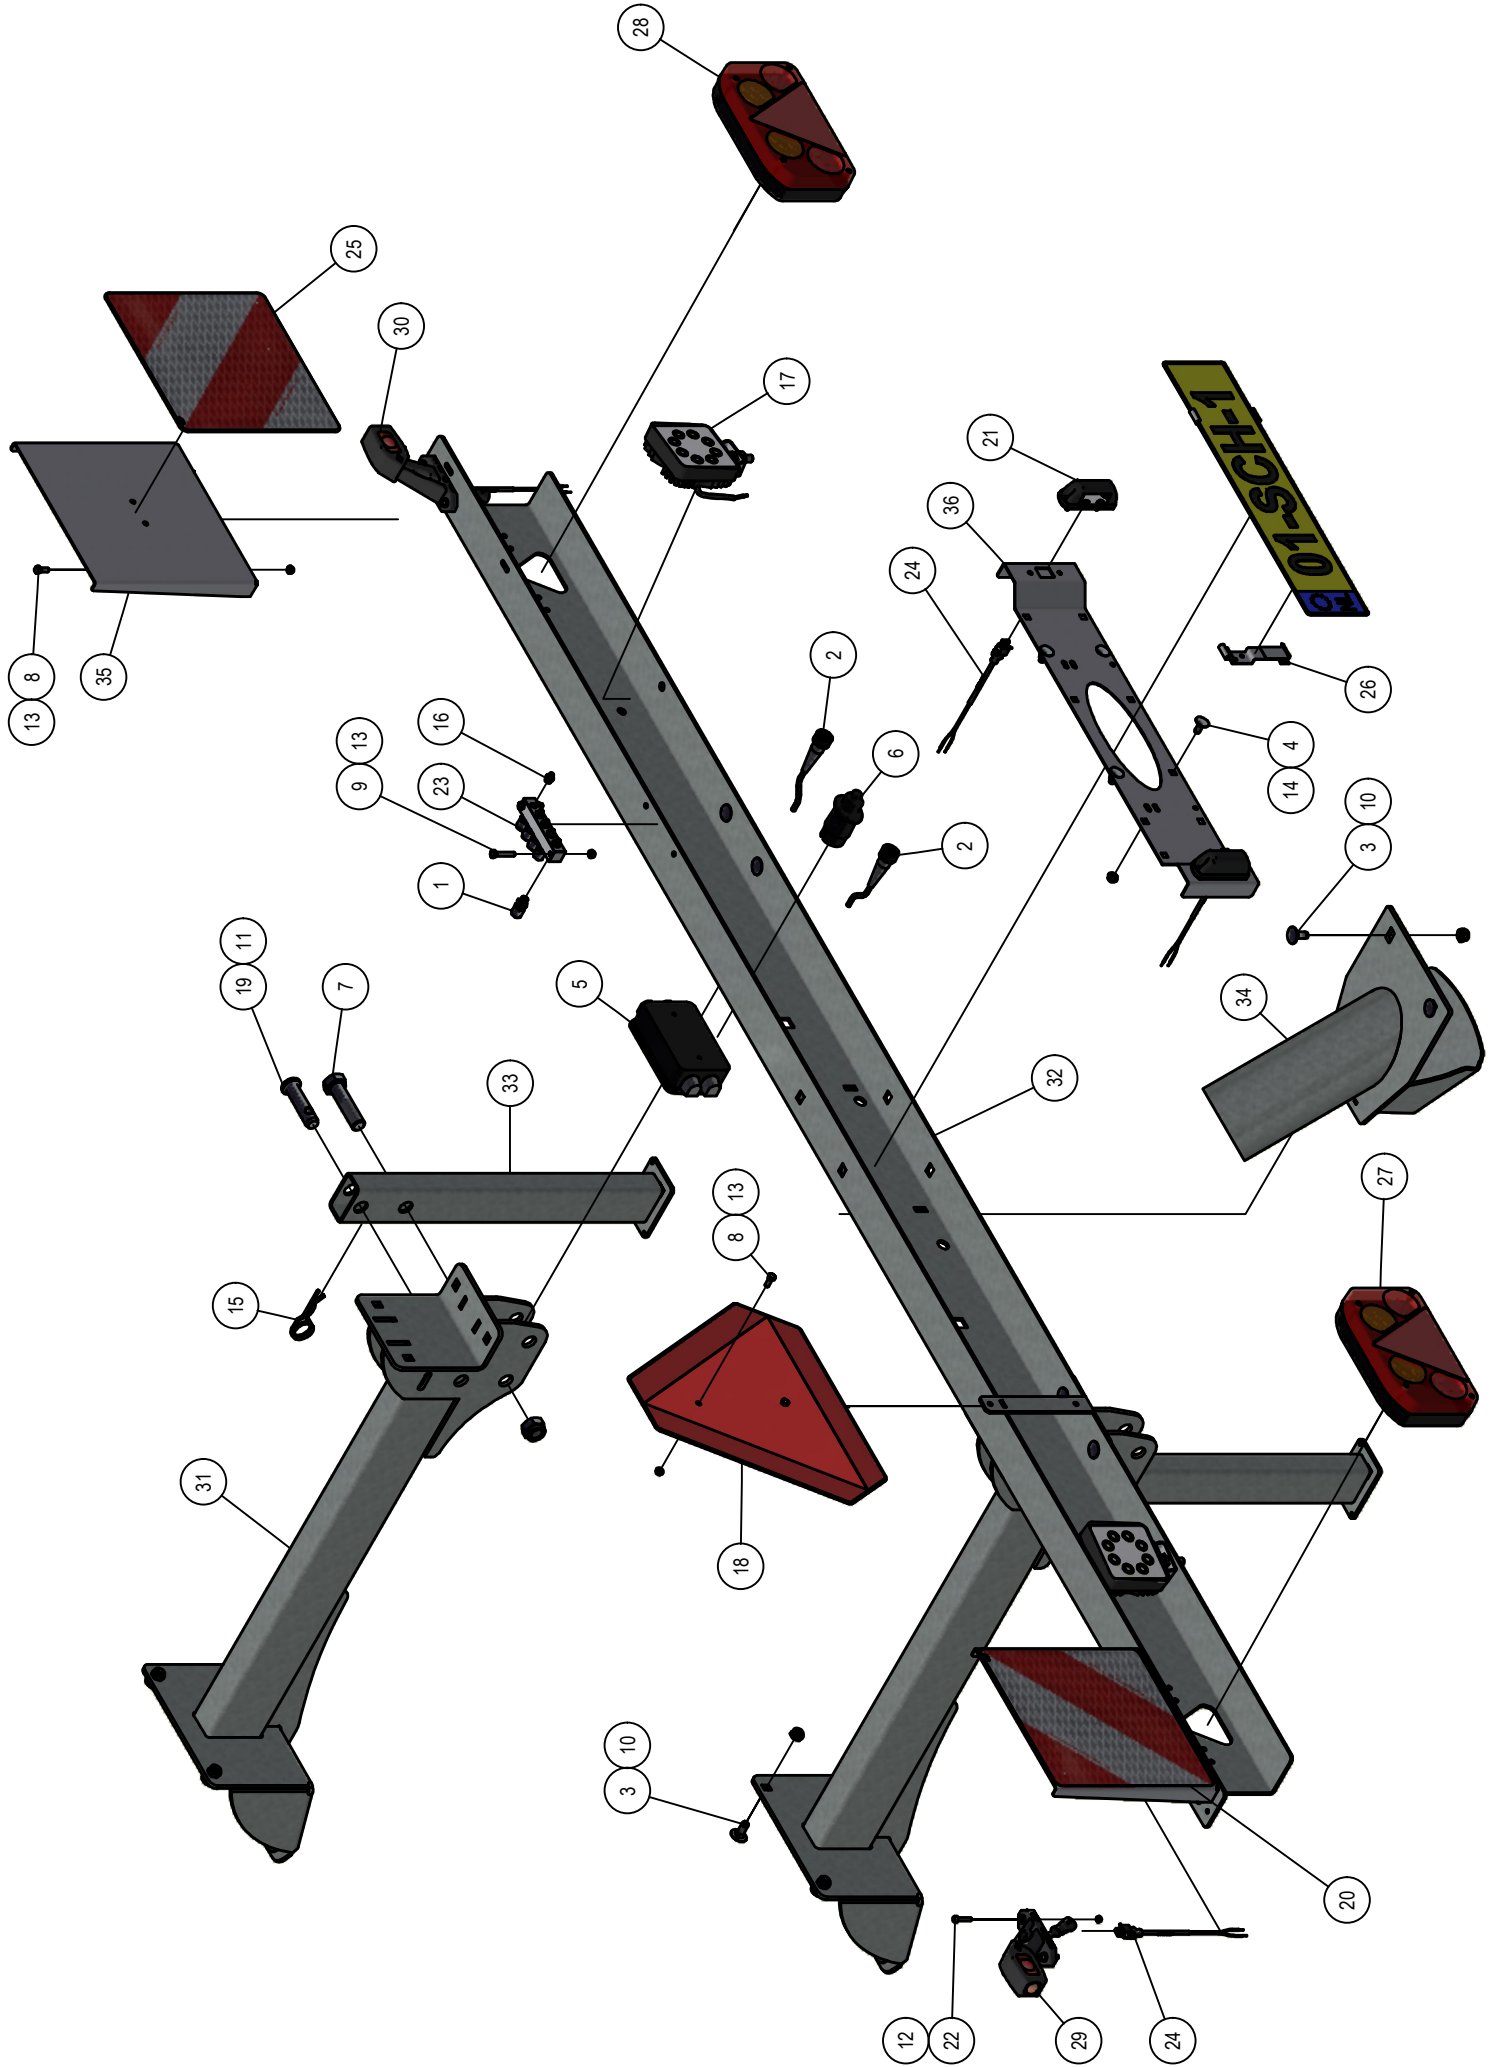

01.03. Lichtbalk

01.03. Stuklijst lichtbalk

Stukn.	Artikelnummer	Omschrijving	Aant.	Opmerking
1	121624	Koppeling	5	
2	122004	Kabelset	1	
3	122035	Slotbout M10x25 DIN603 ELVZ kl.8.8	18	
4	122062	Slotbout M8x20 DIN603 ELVZ 8.8	4	
5	122460	Verdeeldoos 32-polig	1	
6	122517	Stekker 7-polig	1	
7	122727	Bout M20x80 DIN931 ELVZ	2	
8	122815	Bout M6x16 DIN933 ELVZ	6	
9	122821	Bout M6x35 DIN933 ELVZ	2	
10	122937	Moer M10ZB DIN985 ELVZ	18	
11	122950	Moer M20ZB DIN985 ELVZ	2	
12	122964	Moer M5ZB DIN985 ELVZ	4	
13	122965	Moer M6ZB DIN985 ELVZ	8	
14	122967	Moer M8ZB DIN985 ELVZ	4	
15	123205	Borgveer 4mm dubbel	2	
16	123681	Vetnippel M10x1 recht	5	
17	124831	Werklamp LED	(2)	(Optie)
18	125365	Driehoekbord LRV	1	
19	125710	Pen	2	
20	126184	Markeringsbord links	1	
21	126279	Kentekenplaatverlichting	2	
22	126675	Inbusbout M5x25 DIN912 ELVZ	4	
23	126801	Smeernippelblok 5-voudig	1	
24	128019	Valve plug female 2-polig 5m	4	
25	128070	Markeringsbord rechts	1	
26	128131	Kentekenplaathouder set 2 stuks	1	
27	200.05.001	Achterlamp LED links	1	
28	200.05.002	Achterlamp LED rechts	1	
29	200.05.005	Markeringslamp LED links	1	
30	200.05.006	Markeringslamp LED rechts	1	
31	338.01.002	Lichtbalk bevestiging	2	
32	338.01.003	Lichtbalk SP6834	1	
33	338.01.007	Steunpoot L=550mm	2	
34	338.01.013	Spreadplaat met slangaansluiting	1	
35	339.01.077	Steun markeringsbord	2	
36	339.01.079	Kentekenhouder	1