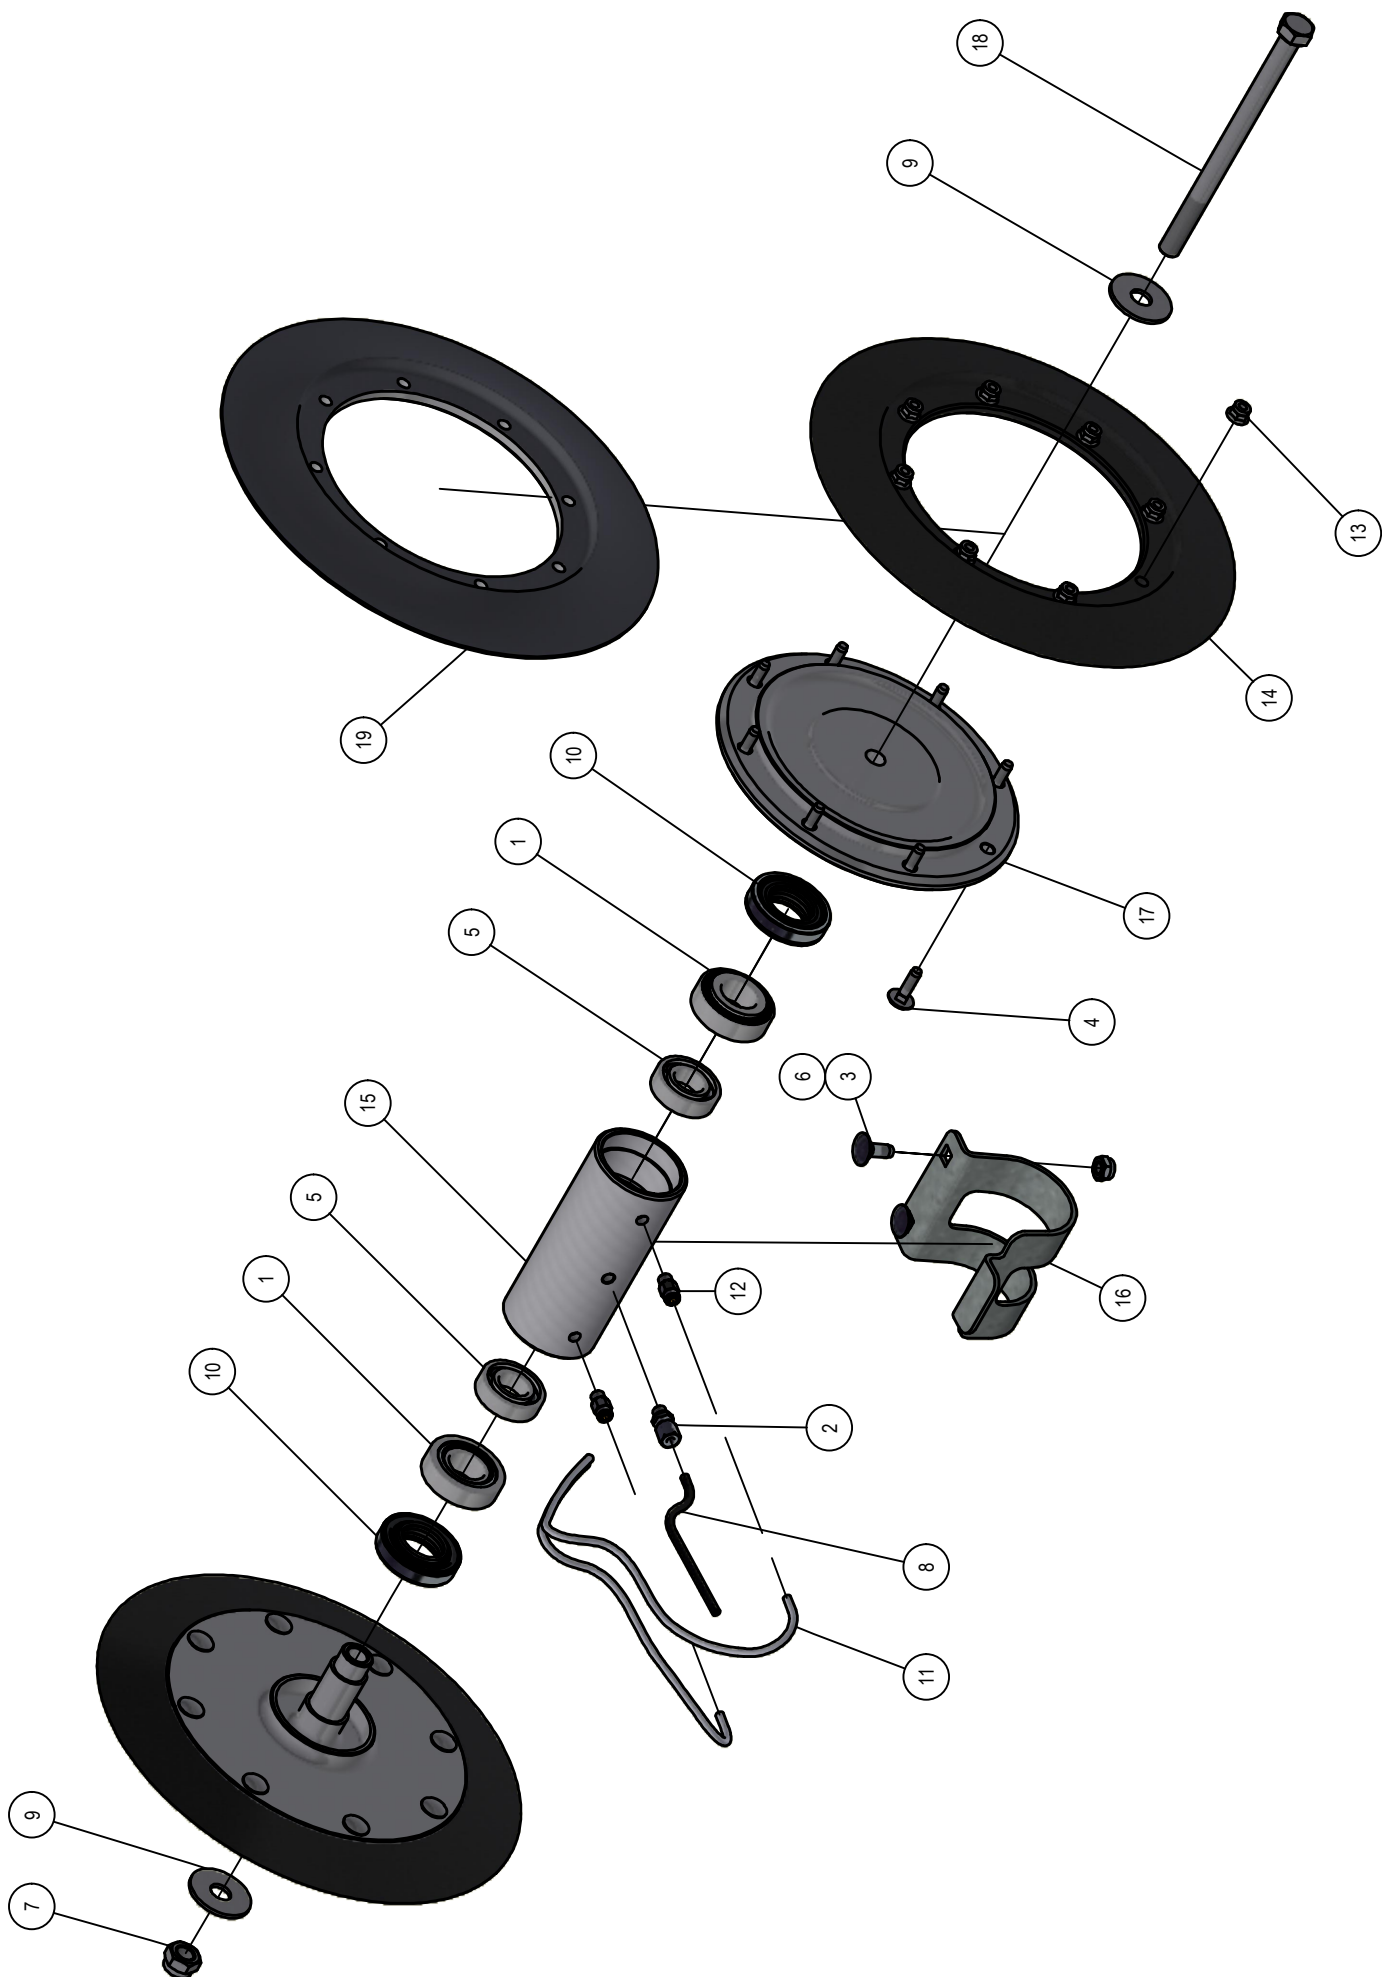

03.02. Stuklijst kouterschijf

Stukn.	Artikelnummer	Omschrijving	Aant.	Opmerking
1	121537	Conisch rollager	2	
2	121624	Koppeling	1	
3	122035	Slotbout M10x25 DIN603 ELVZ kl.8.8	2	
4	122067	Slotbout M8x30 DIN603 RVS	16	
5	122090	Diepgroefkogellager	2	
6	122937	Moer M10ZB DIN985 ELVZ	2	
7	122947	Moer M16ZB DIN985 RVS	1	
8	123809	Polyamide leiding ø6x1,5 vetgevuld	1	
9	125717	Carrosseriering M16 DIN9021A RVS-A2	2	
10	125729	Cassette seal	2	
11	125863	FE slang zilver	2	
12	125865	Insteeknippel	2	
13	126733	Vlakmoer M8ZB RVSA4	16	
14	339.02.002	Kouterschijf	2	Standaard
15	339.02.003	Lagerhuis element	1	
16	339.02.004	Klembeugel lagerhuis	1	
17	339.02.005	Bevestigingsflens	2	
18	339.02.010	Borgbout M16 RVSA2	1	
19	339.02.017	Kouterschijf staal ø360mm	2	Optie