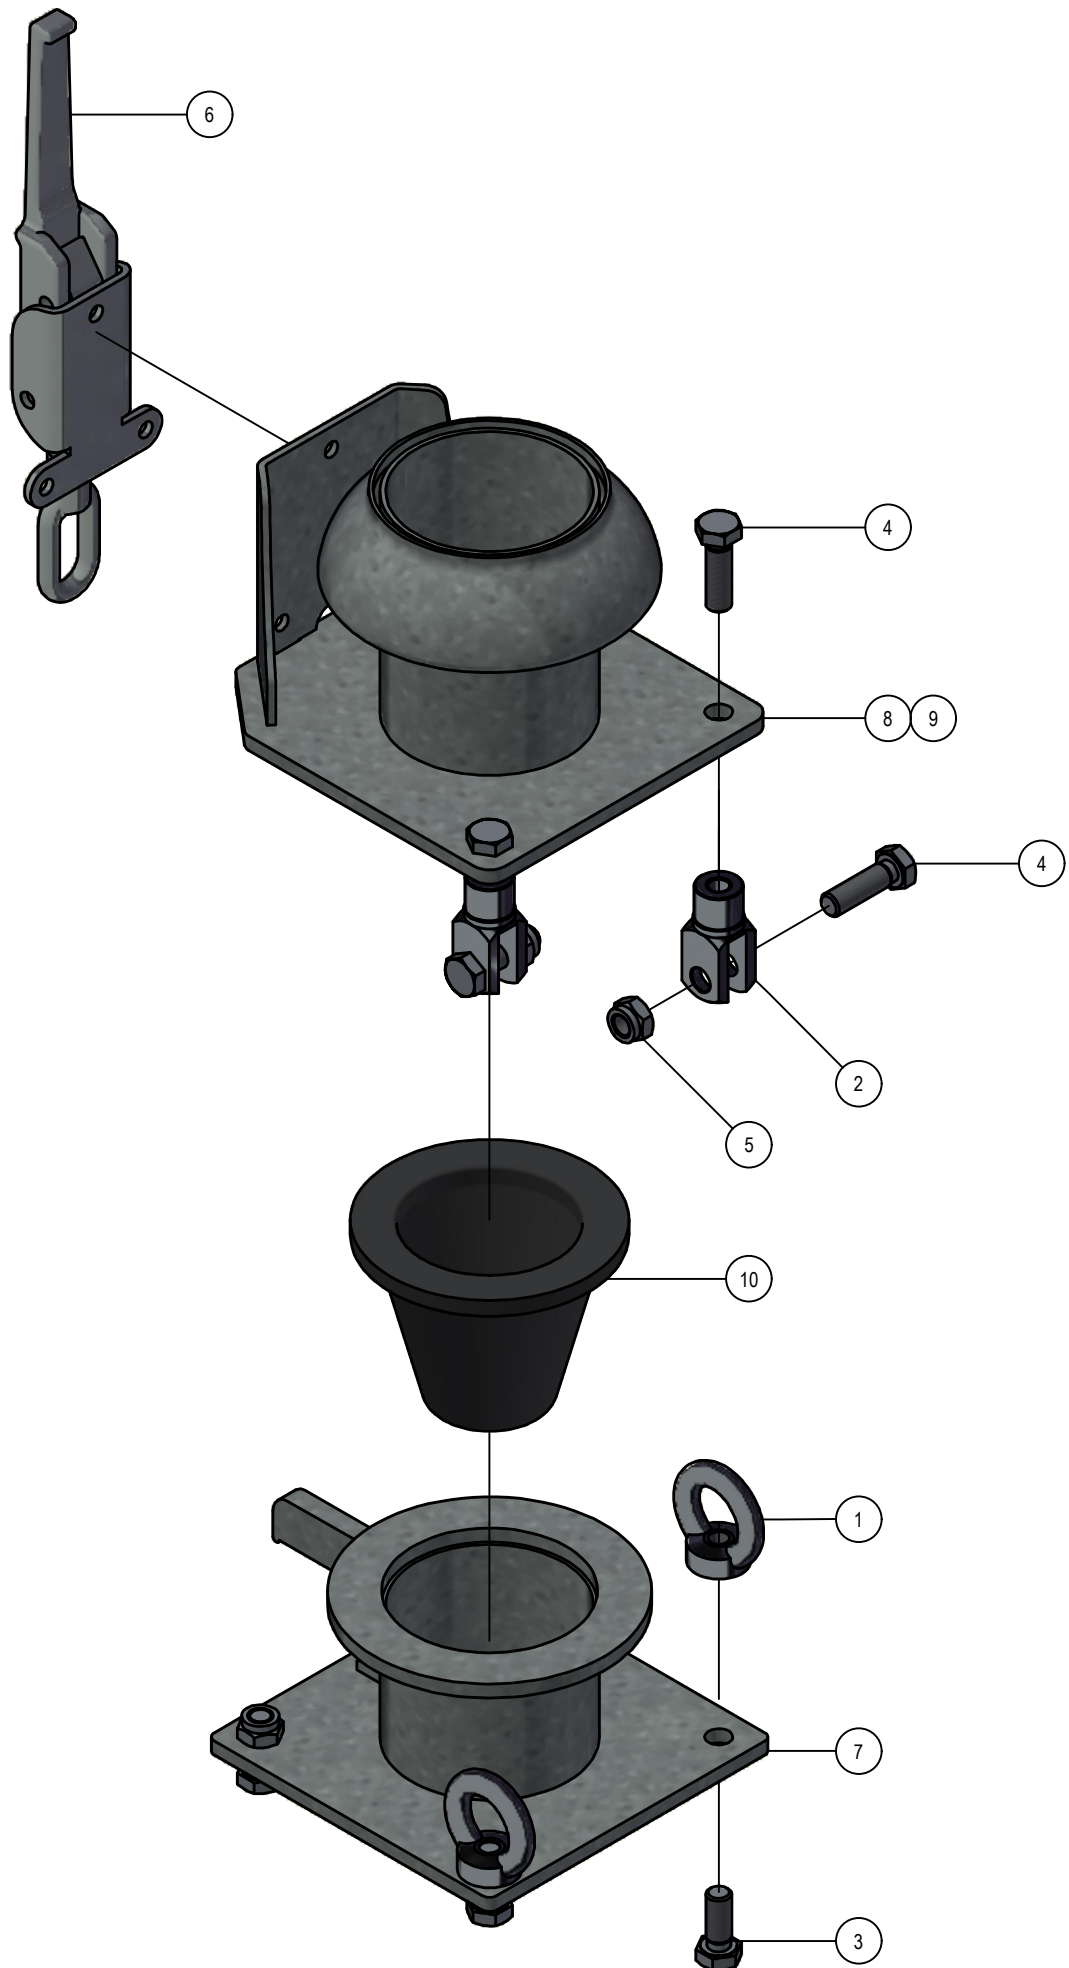

04.03. Doseringset

04.03. Stuklijst doseringset

Stukn.	Artikelnummer	Omschrijving	Aant.	Opmerking
1	122006	Oogmoer M12 DIN582 ELVZ	2	
2	122258	Stelgaffel M12x24 DIN71752	2	
3	122765	Bout M12x30 DIN933 ELVZ	4	
4	122769	Bout M12x40 DIN933 ELVZ	4	
5	122940	Moer M12ZB DIN985 ELVZ	4	
6	123111	Excentersluiting verzinkt	1	
7	309.05.001	Dusehouder	1	
8	309.05.002	Aansluiting 4" duseset	1	
9	309.05.003	Aansluiting 5" duseset	1	
10	310.05.012	Conus SBR rubber 60° shore	1