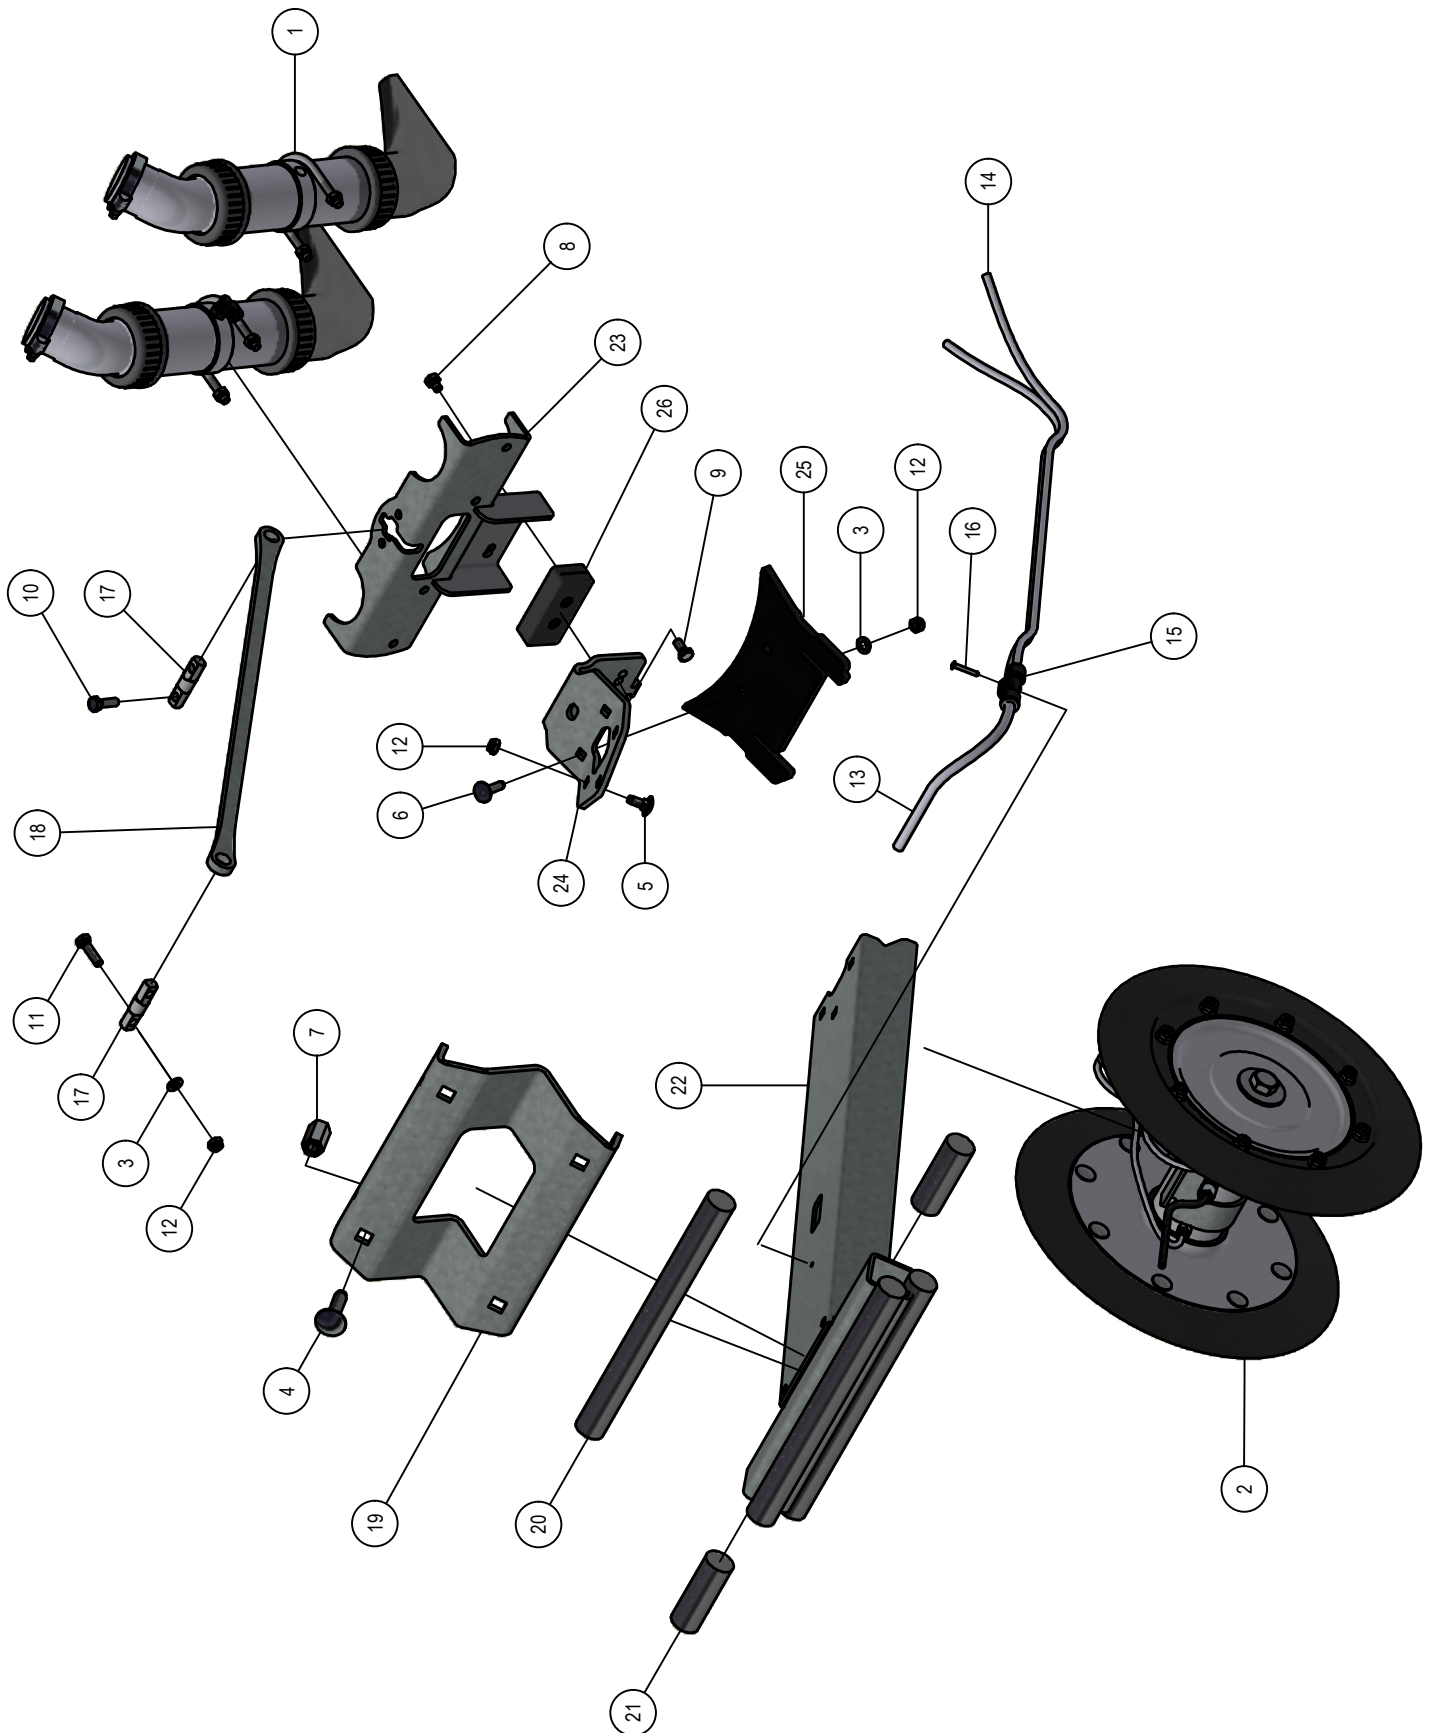

03. Stuklijst element

Stukn.	Artikelnummer	Omschrijving	Aant.	Opmerking
1		Pneumatic afsluiter compleet	2	Zie pagina: 25
2		Kouterschijf compleet	1	Zie pagina: 27
3	121203	Sluitring M8 DIN125A ELVZ	4	
4	122048	Slotbout M12x50 DIN603 ELVZ kl.8.8	4	
5	122062	Slotbout M8x20 DIN603 ELVZ 8.8	2	
6	122066	Slotbout M8x30 DIN603 ELVZ kl.8.8	2	
7	122115	Hoge moer M12 DIN6334 ELVZ	4	
8	122826	Bout M8x10 DIN933 ELVZ	2	
9	122827	Bout M8x16 DIN933 ELVZ	2	
10	122830	Bout M8x25 DIN933 ELVZ	2	
11	122831	Bout M8x30 DIN933 ELVZ	2	
12	122967	Moer M8ZB DIN985 ELVZ	8	
13	124630	Luchtslang 10x1,5mm	(1)	Rollengte: 50mtr.
14	124631	Luchtslang 8x1,25mm	(2)	Rollengte: 50mtr.
15	124647	Insteeknippel Y-stuk	1	
16	125848	Popnagel 4,00x25mm	1	
17	200.15.060	Oplegpen 15x60	2	
18	338.01.004	Parallelstang L=535	1	
19	339.01.014	Contra-plaat kort	1	
20	339.02.012	Torsie rubber ø30 L=320mm	3	
21	339.02.014	Torsie rubber ø30 L=85mm	2	
22	339.02.018	Element drager Type II	1	
23	339.02.019	Bevestiging luchtafsluiters	1	
24	339.02.020	Demper bevestiging	1	
25	339.02.021	Afschraper kouterschijf	1	
26	339.02.027	Demper 90x40x22mm	1