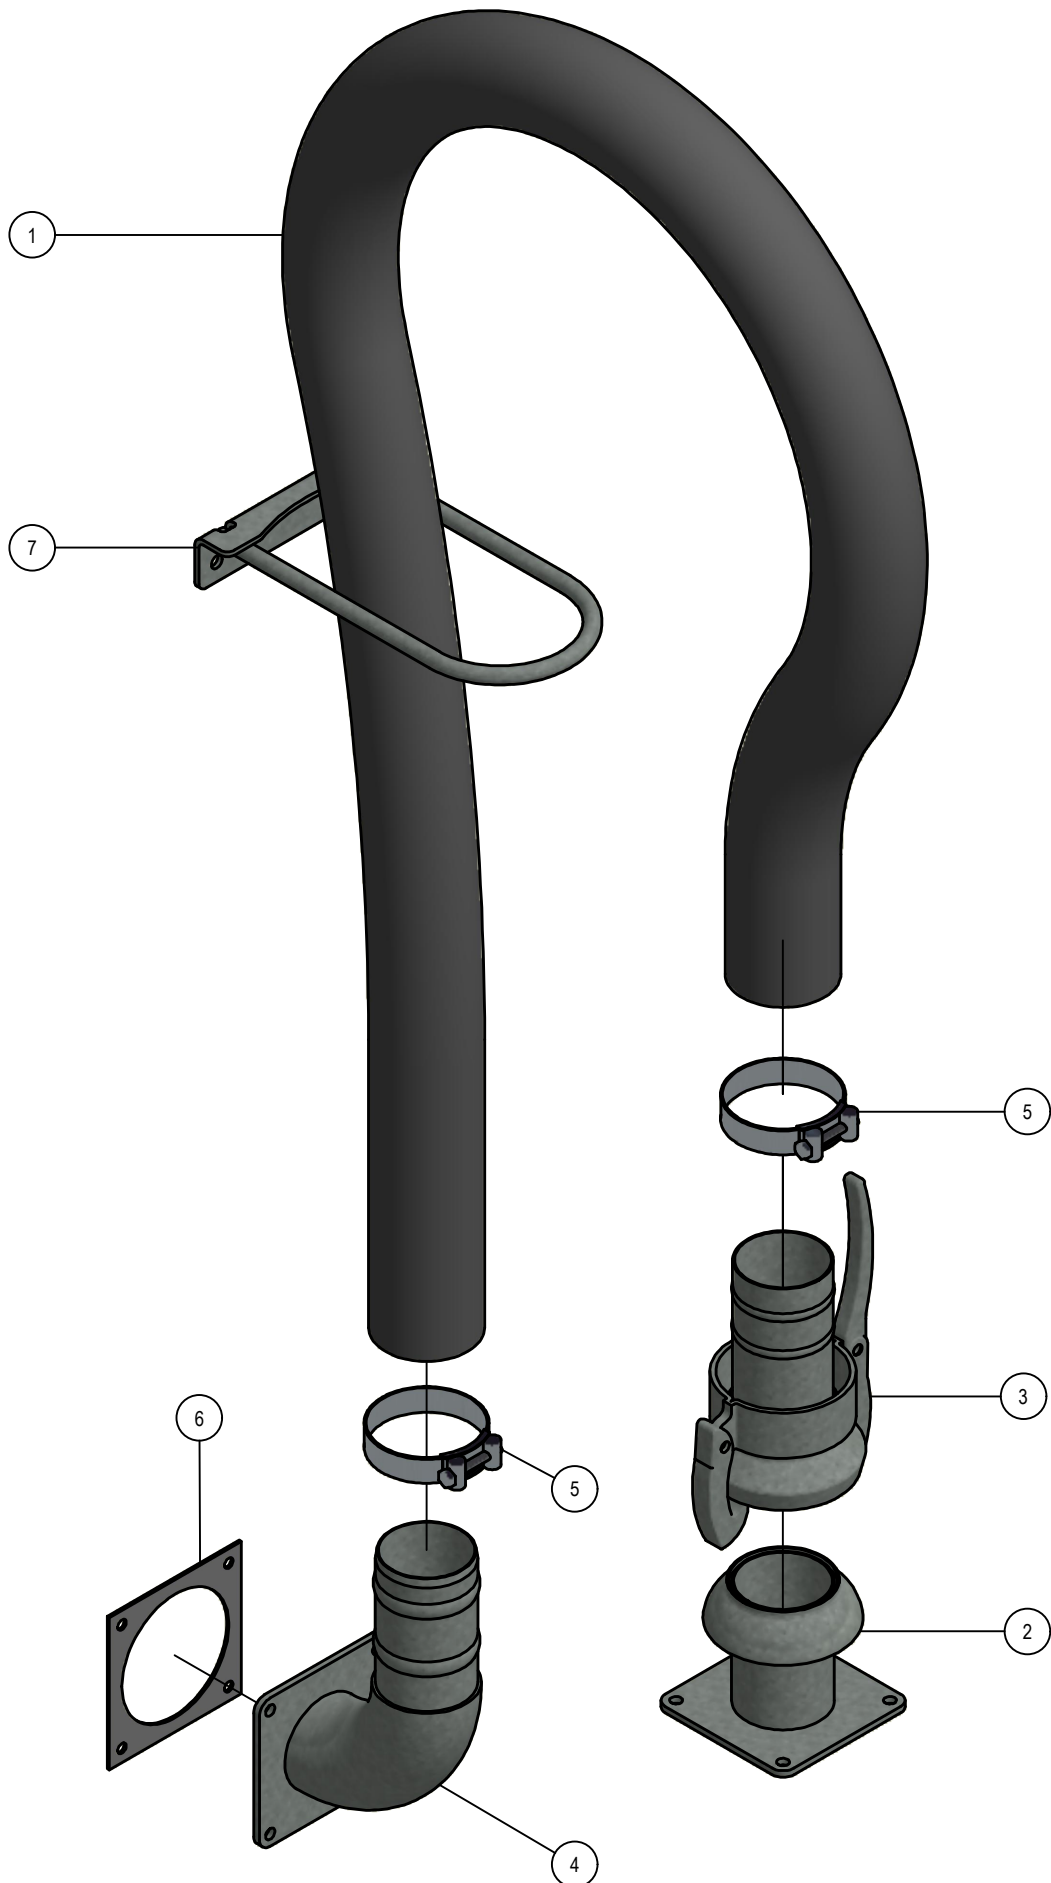

04.01. Toevoerslang 4"

04.01. Stuklijst toevoerslang 4"

Stukn.	Artikelnummer	Omschrijving	Aant.	Opmerking
1	121588	Zuigslang 4" grijs L=3 mtr.	1	
2	121634	KKV+ flens 4"	1	
3	121648	KKM 4" + tule	1	
4	121655	Flens 4"+ bocht 90° + tule	1	
5	121679	MAG slangklem 113-121mm	2	
6	122112	Vierkantpakking 6"	1	
7	316.03.020	Slang geleidingsteun L=407mm	1