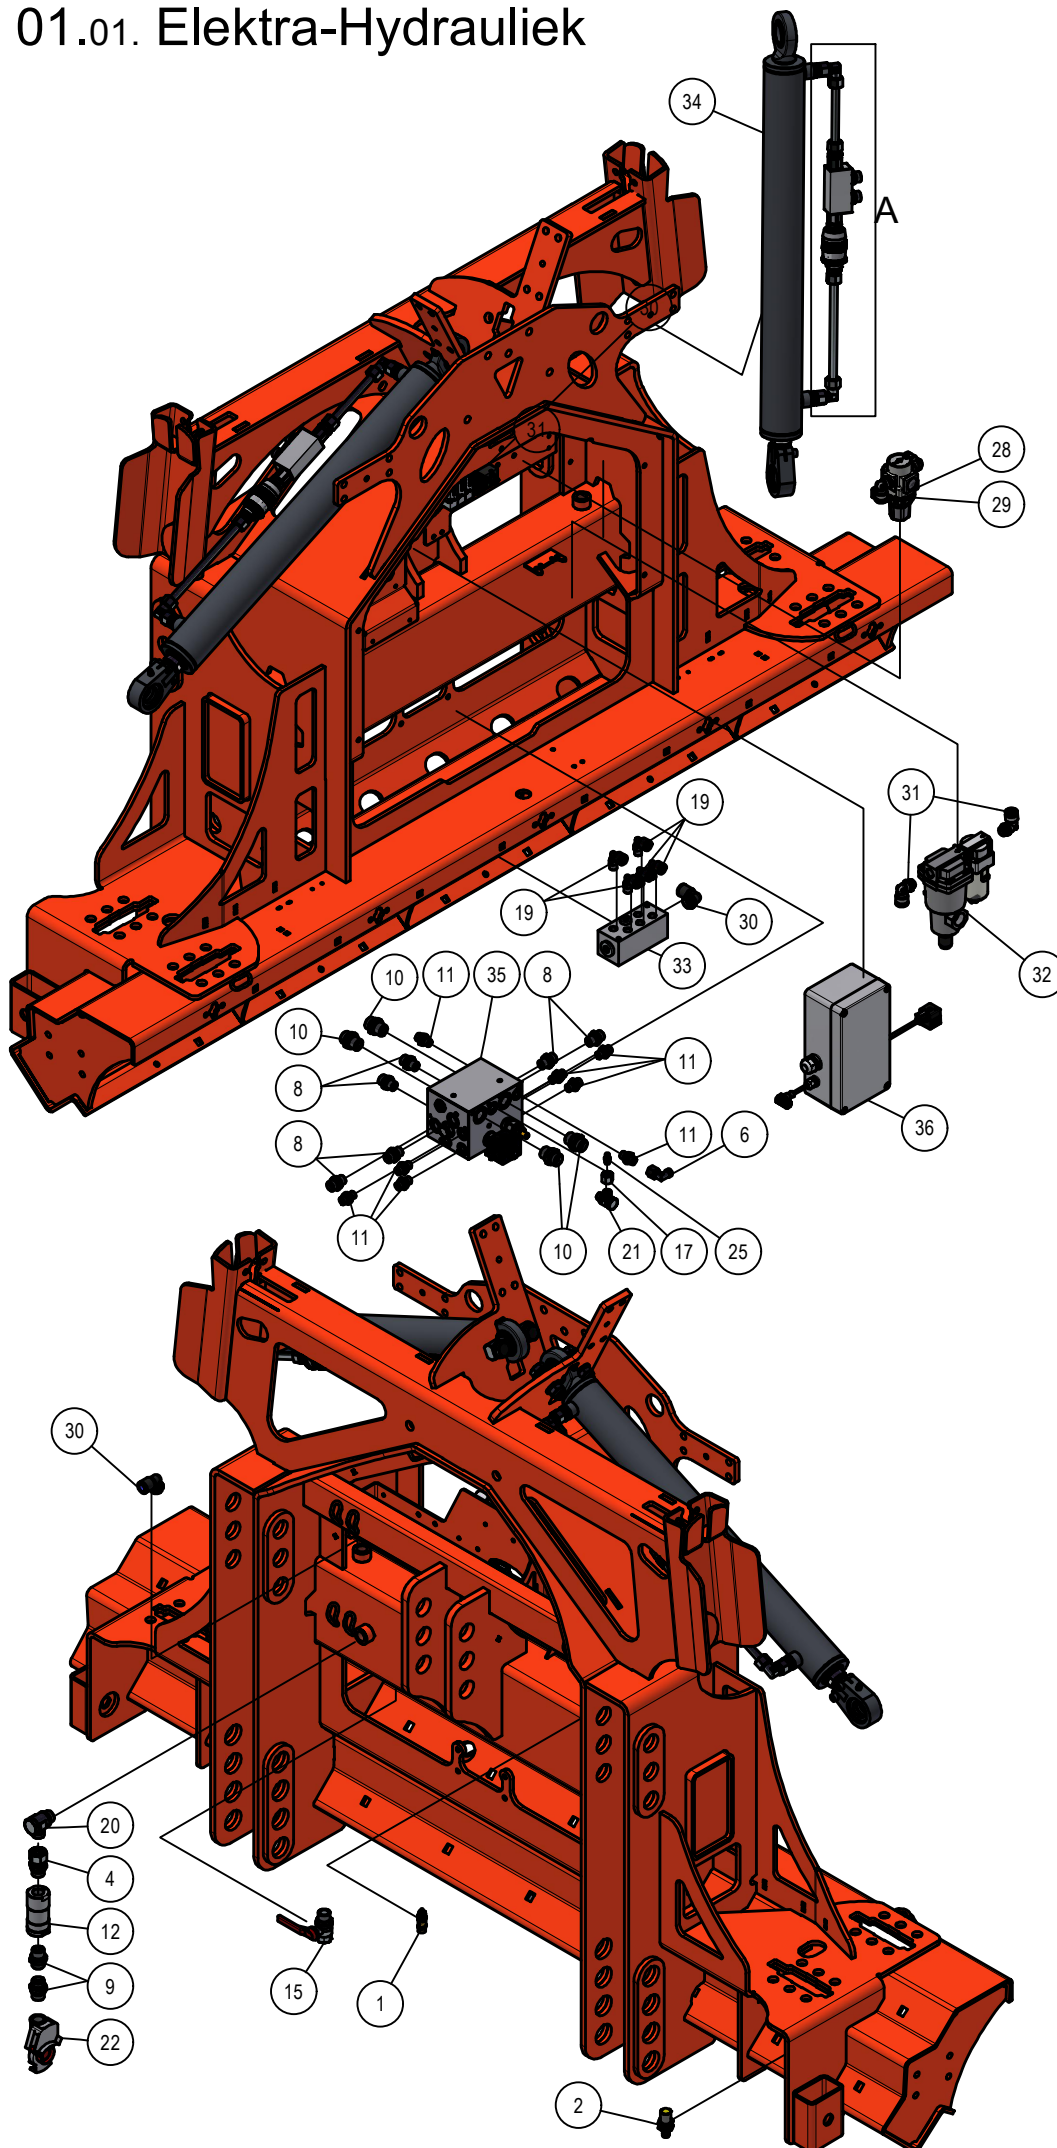

01. Hoofdframe

01. Stuklijst hoofdframe

Stukn.	Artikelnummer	Omschrijving	Aant.	Opmerking
1	121142	Trillingsdemper	5	
2	121179	Sluitring M10 DIN125A ELVZ	12	
3	121183	Sluitring M12 DIN125A ELVZ	2	
4	121187	Sluitring M16 DIN125A ELVZ	36	
5	121203	Sluitring M8 DIN125A ELVZ	21	
6	121319	Dopmoer	4	
7	121377	Hefpen	2	
8	121378	Hefpen	2	
9	121977	Beugelgreep	2	
10	122035	Slotbout M10x25 DIN603 ELVZ kl.8.8	8	
11	122311	Trillingsdemper	2	
12	122562	Inbusbout M10x40 DIN912 ELVZ	4	
13	122563	Inbusbout M10x50 DIN912 ELVZ	4	
14	122587	Inbusbout M16x50 DIN912 kl.10.9	16	
15	122705	Bout M16x60	4	
16	122710	Bout M16x80 DIN931 ELVZ	8	
17	122751	Bout M10x35 DIN933 ELVZ	4	
18	122797	Bout M16x50 DIN933 ELVZ	1	
19	122827	Bout M8x16 DIN933 ELVZ	17	
20	122937	Moer M10ZB DIN985 ELVZ	20	
21	122940	Moer M12ZB DIN985 ELVZ	2	
22	122945	Moer M16ZB DIN985 ELVZ	31	
23	123205	Borgveer 4mm dubbel	2	
24	125710	Pen	2	
25	126099	Bout M16x110 DIN931 ELVZ	2	
26	200.20.070	Oplegpen 20x70	2	
27	200.30.100	Oplegpen 30x100	6	
28	310.01.013	Sluitring $\varnothing 75 \times 6 - \varnothing 13$	2	
29	327.05.005	Remcilinder met gaffel $\varnothing 16 \times 32$	2	
30	338.01.001	Hoofdframe Spider 6,8m	1	
31	338.01.005	Frame verstevigingsplaat	2	
32	338.01.006	Brugstuk oplegpen $\varnothing 30$	8	
33	338.01.008	Steunpoot L=600mm	2	
34	338.01.009	Afschermplaat SP6834	1	
35	338.01.011	Afschermkap	1	
36	338.01.012	Afschermplaat	2	
37	338.04.001	Opklapcilinder D35/60-562	2	
38	339.01.017	Borghaak	2	
39	339.01.045	Wig klein HMPE	4	
40	339.01.051	Vulplaat wig-klein	4	
41	339.03.037	Contrastrip L=140	4	
42	339.03.039	Kunststof slangklem	16	