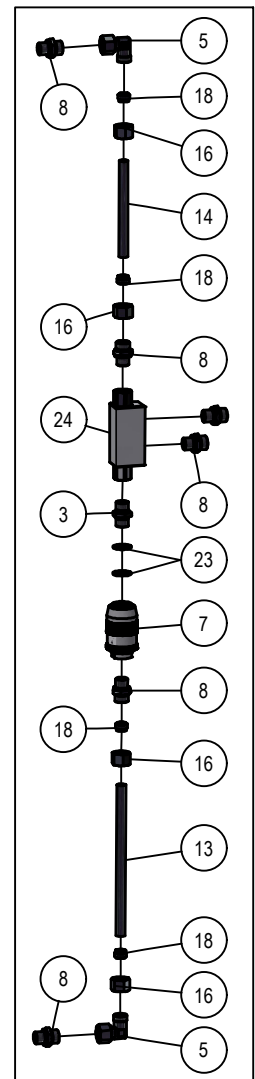

ONDERDELENBOEK

Spider SP6834 & SP7638

Serie no.: 338.0046 – 338.0052

Inhoudsopgave

	Pagina
01. Hoofdframe	5
01.01. Elektra-hydrauliek	7
01.02. Luchtafsluiting	9
01.03. Lichtbalk	11
01.04. Verdeler toebehoren	13
01.05. Elektrakast	15
02. Opklaparm	17
02.01. Steunwiel	19
02.02. Schijfafscherming	21
03. Element	23
03.01. Pneumatic afsluiter	25
03.02. Kouterschijf	27
04. Toevoerdelen	
04.01. Toevoerslang 4"	29
04.02. Toevoerslang 5"	31
04.03. Doseringsset	33

Detail A

01.01. Stuklijst elektra-hydrauliek

Stukn.	Artikelnummer	Omschrijving	Aant.	Opmerking
1	122234	Veiligheidsventiel	1	
2	123122	Sensor	1	
3	123292	Dubbelnippel	2	
4	123319	Koppeling	1	
5	123362	Koppeling	4	
6	123368	Koppeling	1	
7	123514	Smoorterugslagklep	2	
8	123614	Koppeling	18	
9	123616	Koppeling	1	
10	123617	Inschroef koppeling 15L-G1/2"	5	
11	123638	Koppeling	8	
12	123749	Terugslagklep	1	
13	123805	Hydrauliekleiding ø12x1,5mm	(2)	L=204mm
14	123805	Hydrauliekleiding ø12x1,5mm	(2)	L=130mm
15	123993	Kogelkraan	1	
16	124127	Wartelmoer	8	
17	124132	Wartelmoer	1	
18	124598	Snijring	8	
19	124645	Insteeknippel haaks	5	
20	124788	Koppeling	1	
21	124790	Koppeling	1	
22	125150	Luchtsnelkoppeling rood M22 open	1	
23	125203	Multiseal	4	
24	125245	Gestuurde terugslagklep	2	
25	125340	Afsluitdop	1	
26	125341	Afsluitdop	1	
27	125343	Afsluitdop	1	
28	126509	Drukreduceerventiel	1	
29	126510	Montagebeugel + moer	1	
30	128175	Insteeknippel haaks	2	
31	128177	Insteeknippel haaks	4	
32	128382	LuchtfILTER + waterafscheider	1	
33	309.09.012	Manifold 6 uitgangen	1	
34	338.04.001	Opklapcilinder D35/60-562	2	
35	338.04.003	Manifold Spider SP6834/SP8040	1	
36	338.SS.207	Elektrakast SP6834B	(1)	Zie pagina: 15