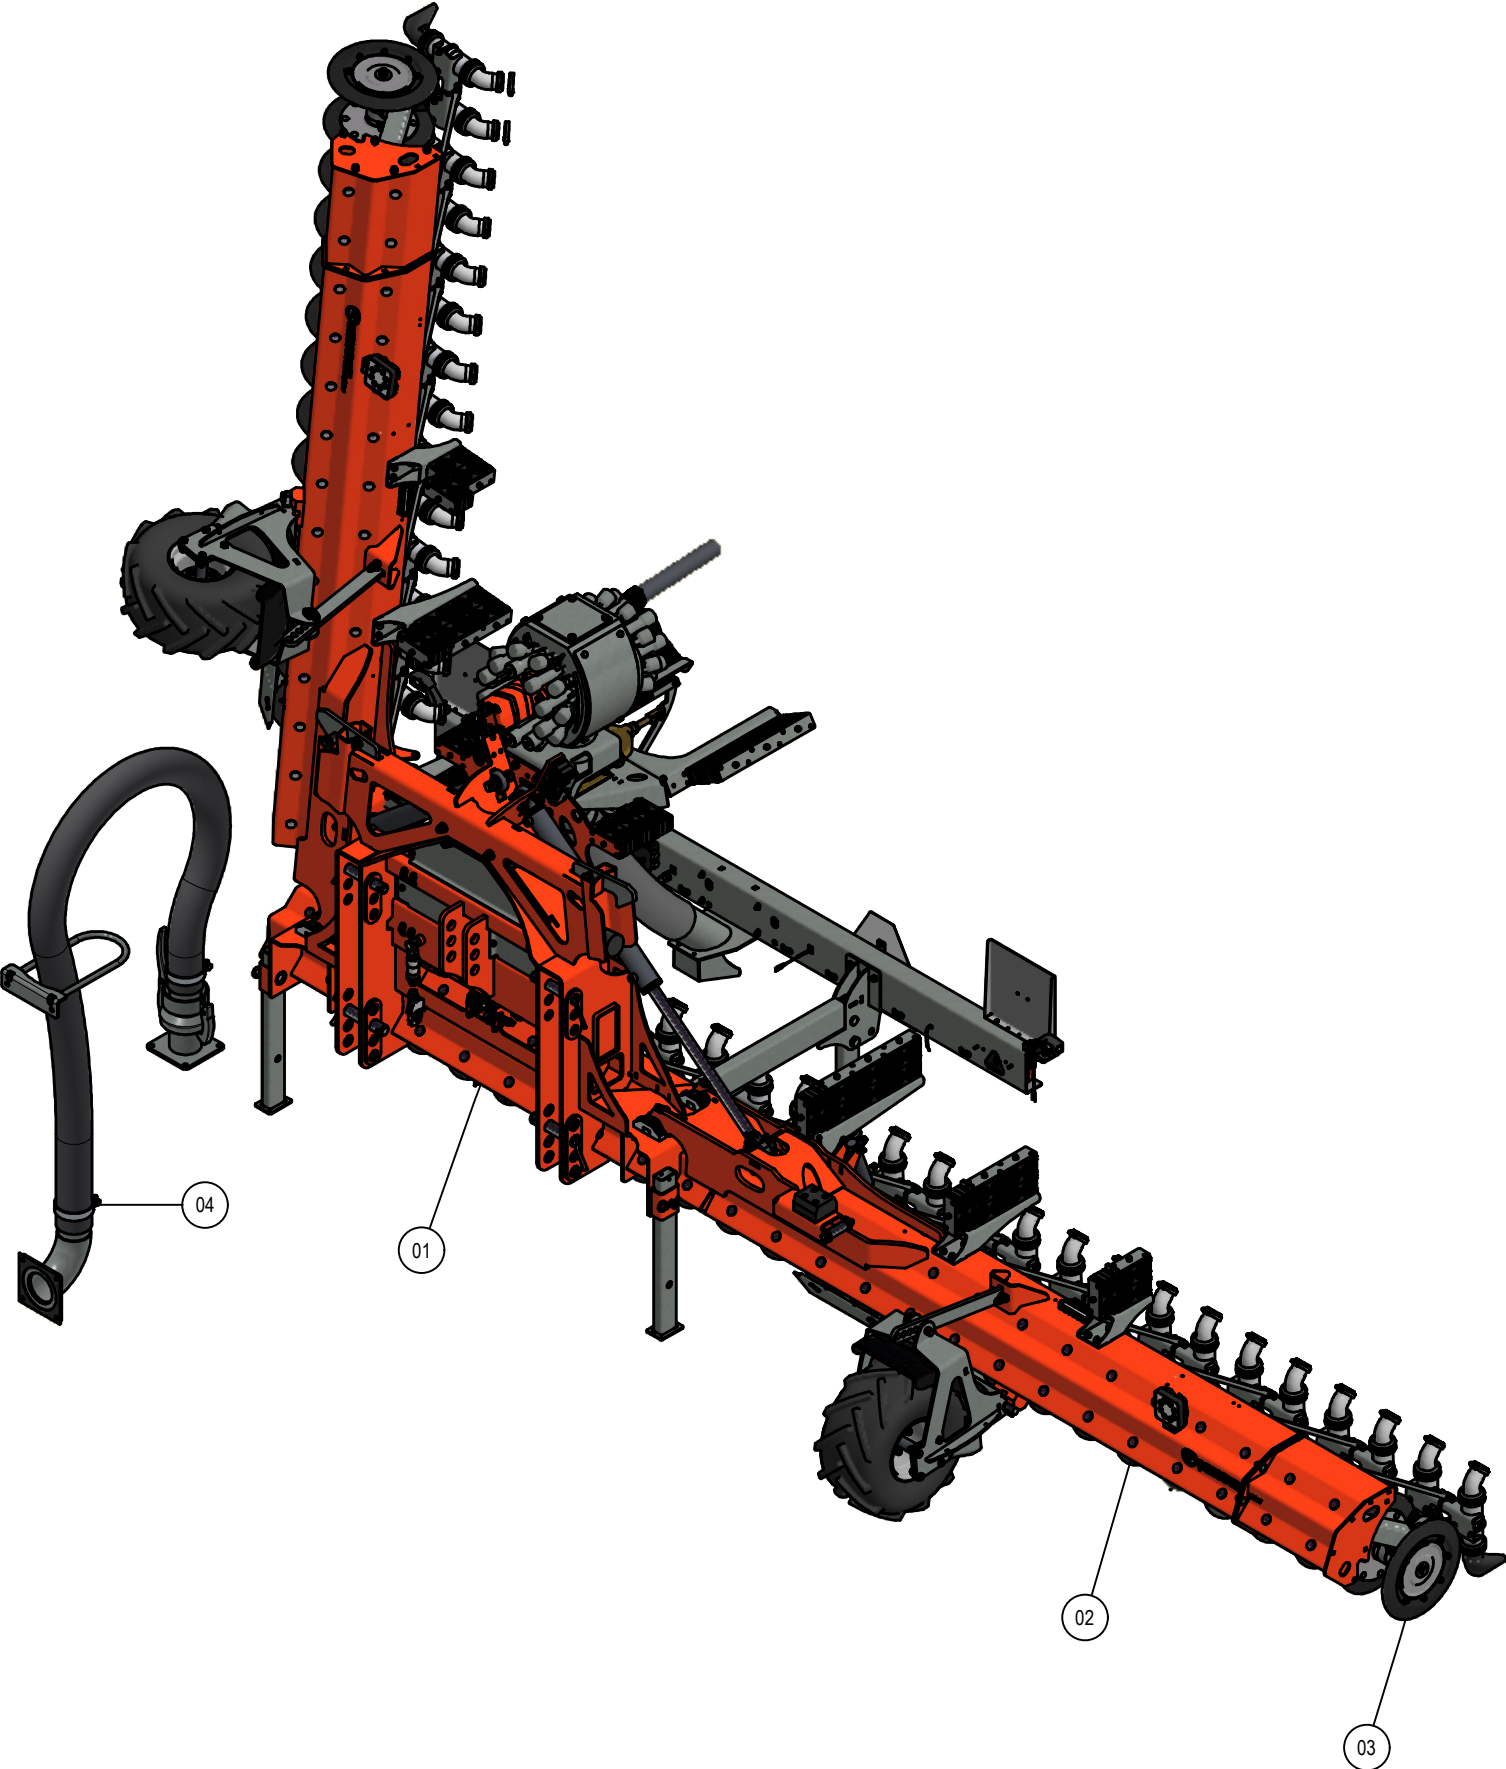

ONDERDELENBOEK

Spider SP6834 & SP7638

Serie no.: 338.0046 – 338.0052

Inhoudsopgave

	Pagina
01. Hoofdframe	5
01.01. Elektra-hydrauliek	7
01.02. Luchtafsluiting	9
01.03. Lichtbalk	11
01.04. Verdeler toebehoren	13
01.05. Elektrakast	15
02. Opklaparm	17
02.01. Steunwiel	19
02.02. Schijfafscherming	21
03. Element	23
03.01. Pneumatic afsluiter	25
03.02. Kouterschijf	27
04. Toevoerdelen	
04.01. Toevoerslang 4"	29
04.02. Toevoerslang 5"	31
04.03. Doseringsset	33