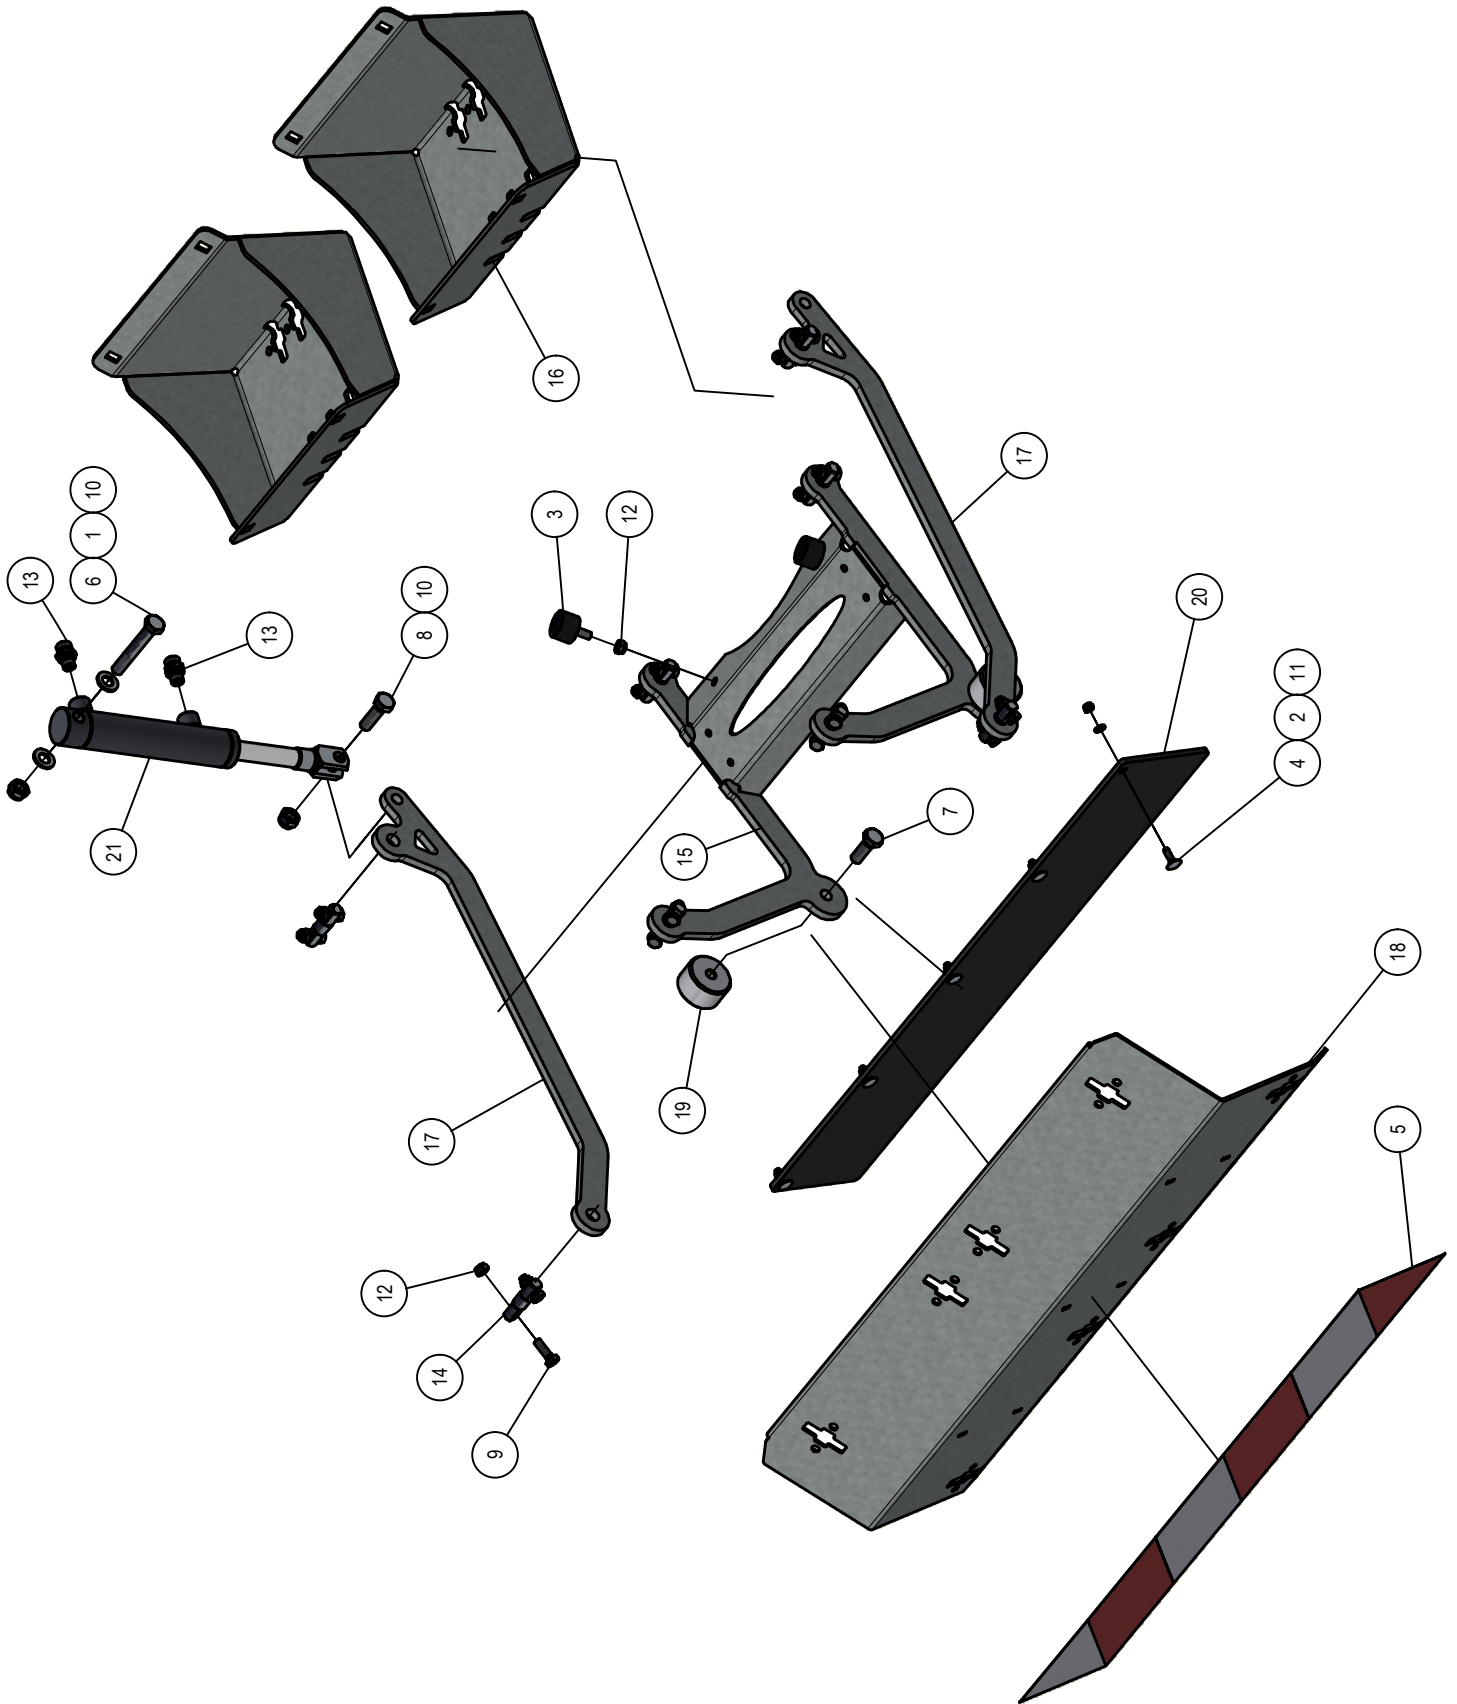

02.02. Stuklijst schijfafscherming

Stukn.	Artikelnummer	Omschrijving	Aant.	Opmerking
1	121183	Sluistring M12 DIN125A ELVZ	2	
2	121202	Sluistring M6 DIN125A ELVZ	5	
3	121514	Trillingsdemper	2	
4	122055	Slotbout M6x20 DIN603 ELVZ kl.8.8	5	
5	122472	Reflektiemarkeringsticker (set l+r)	1	
6	122683	Bout M12x80 DIN931 ELVZ	1	
7	122768	Bout M12x35 DIN933 ELVZ	2	
8	122769	Bout M12x40 DIN933 ELVZ	1	
9	122830	Bout M8x25 DIN933 ELVZ	16	
10	122940	Moer M12ZB DIN985 ELVZ	2	
11	122965	Moer M6ZB DIN985 ELVZ	5	
12	122967	Moer M8ZB DIN985 ELVZ	18	
13	123605	Koppeling	2	
14	200.15.060	Oplegpen 15x60	8	
15	338.01.034	Hevel brugstuk	1	
16	338.02.003	Bevestiging schijfafscherming	2	
17	338.02.004	Hevel	2	
18	339.01.033	Afschermplaat elementen	1	
19	339.01.043	Geleider blok	2	
20	339.01.078	Rubber tbv schijfafscherming	1	
21	339.05.003	Opklapcil. elementafsch. D20/30-95	1	Afdichtset: 125660