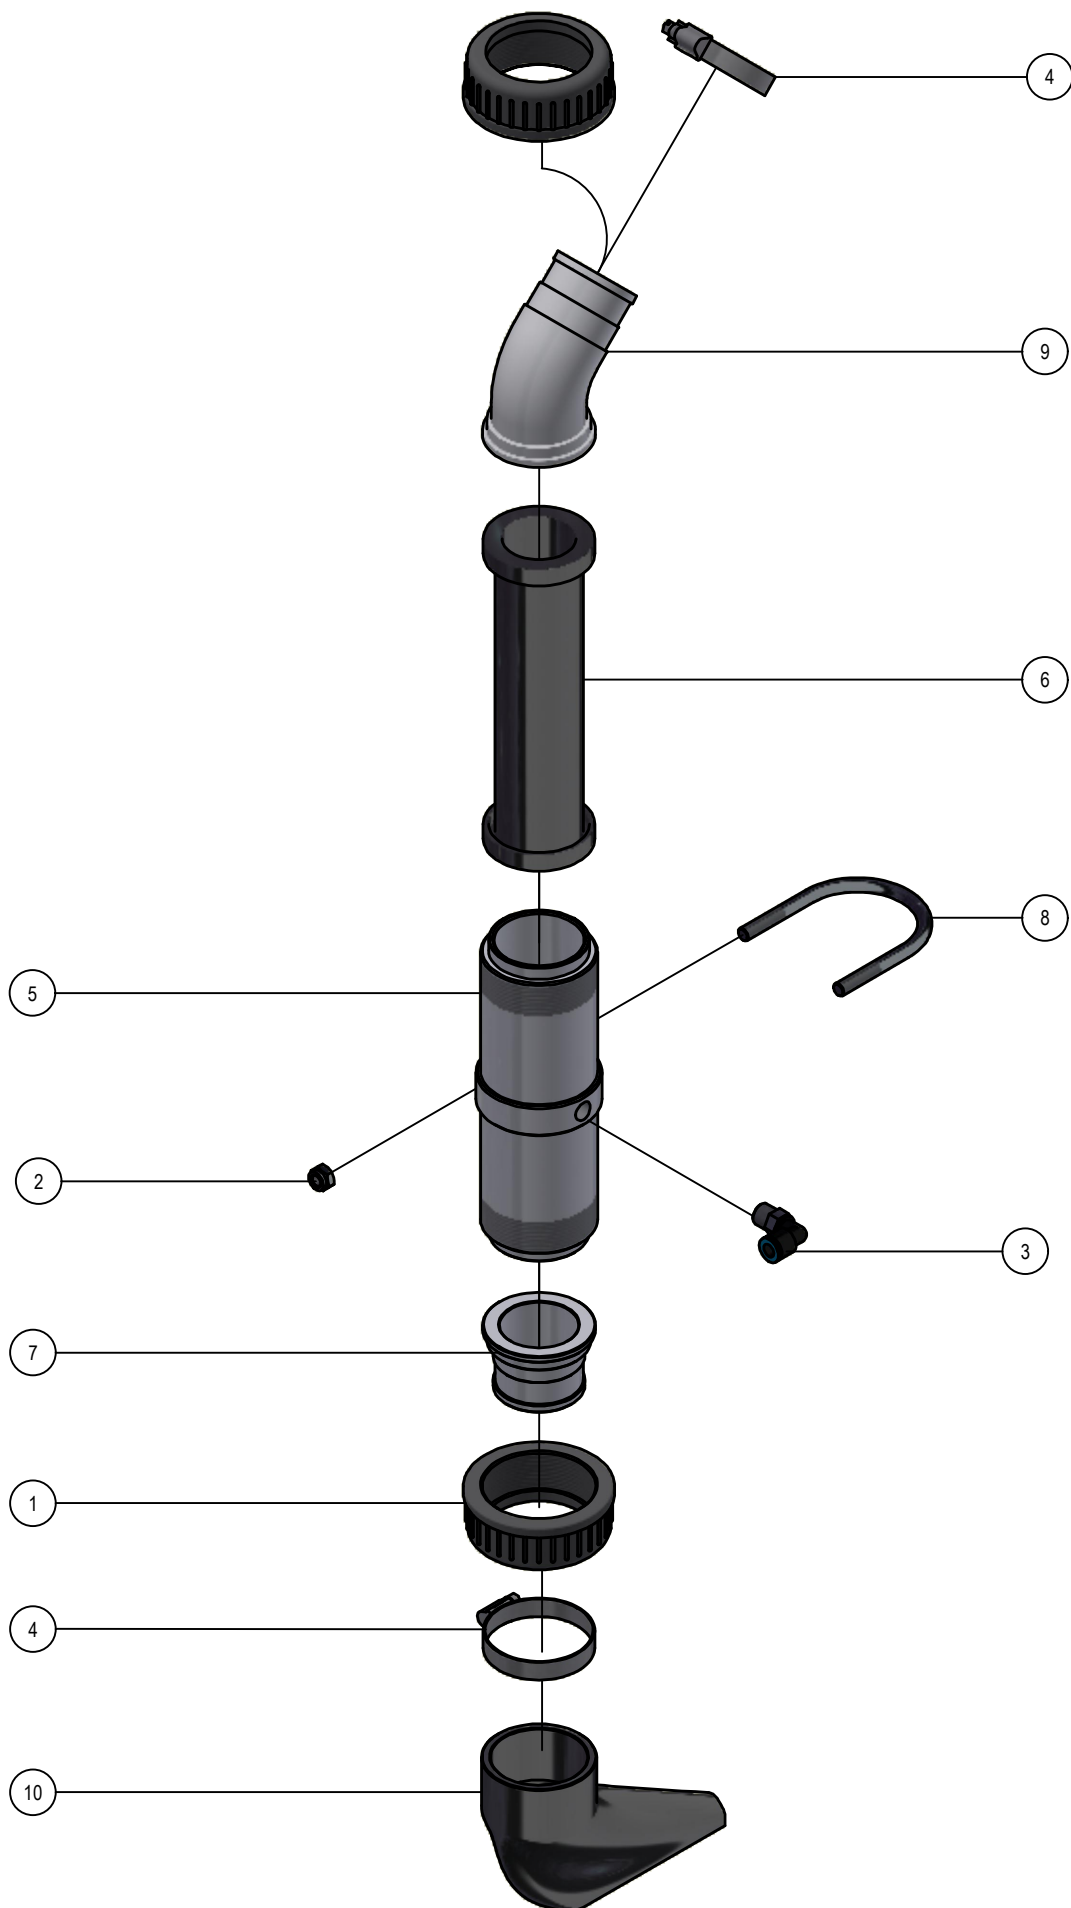

03.01. Pneumatic afsluiter

03.01. Stuklijst pneumatic afsluiter

Stukn.	Artikelnummer	Omschrijving	Aant.	Opmerking
1	121350	Moer PVC	2	
2	122969	Moer M8ZB DIN985 RVS A4	2	
3	124646	Insteeknippel haaks	1	
4	124906	Slangklem RVS	2	
5	309.09.014	Luchtafsluiterbuis	1	
6	309.09.015	Rubbervoering luchtafsluiter	1	
7	309.09.016	Kraagtule 51mm	1	
8	309.09.018	Klembeugel M8 ø65mm RVS304	1	
9	309.09.019	Kraagtule 45° ø50,5mm	1	
10	339.02.022	Uitlooprubber Spider	1