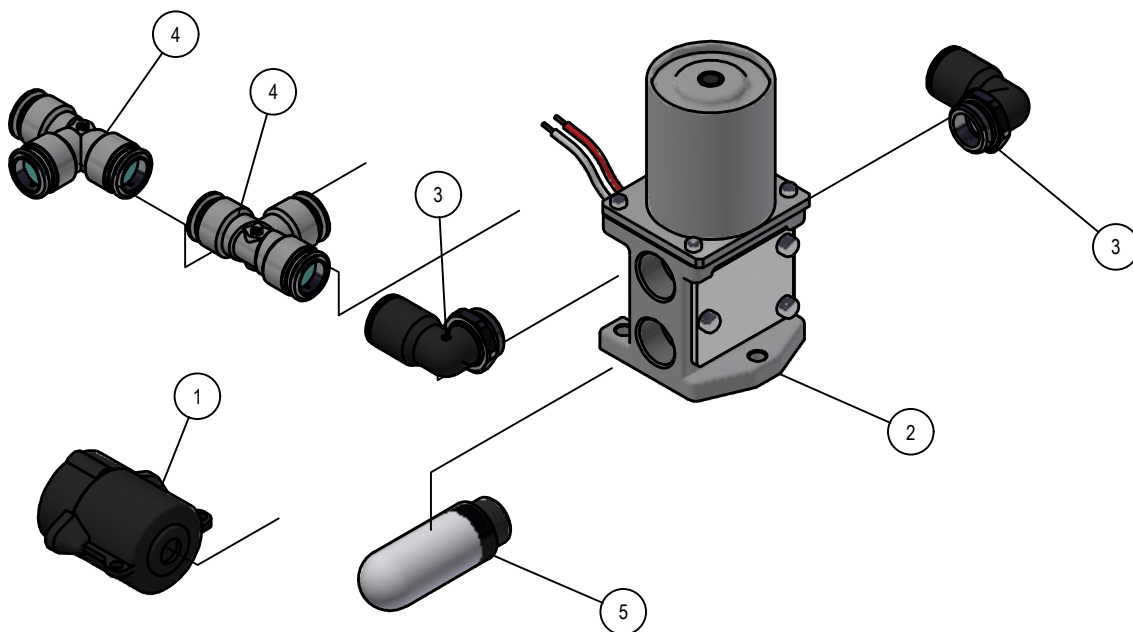

01.02. Luchtafsluiting

1 sectie