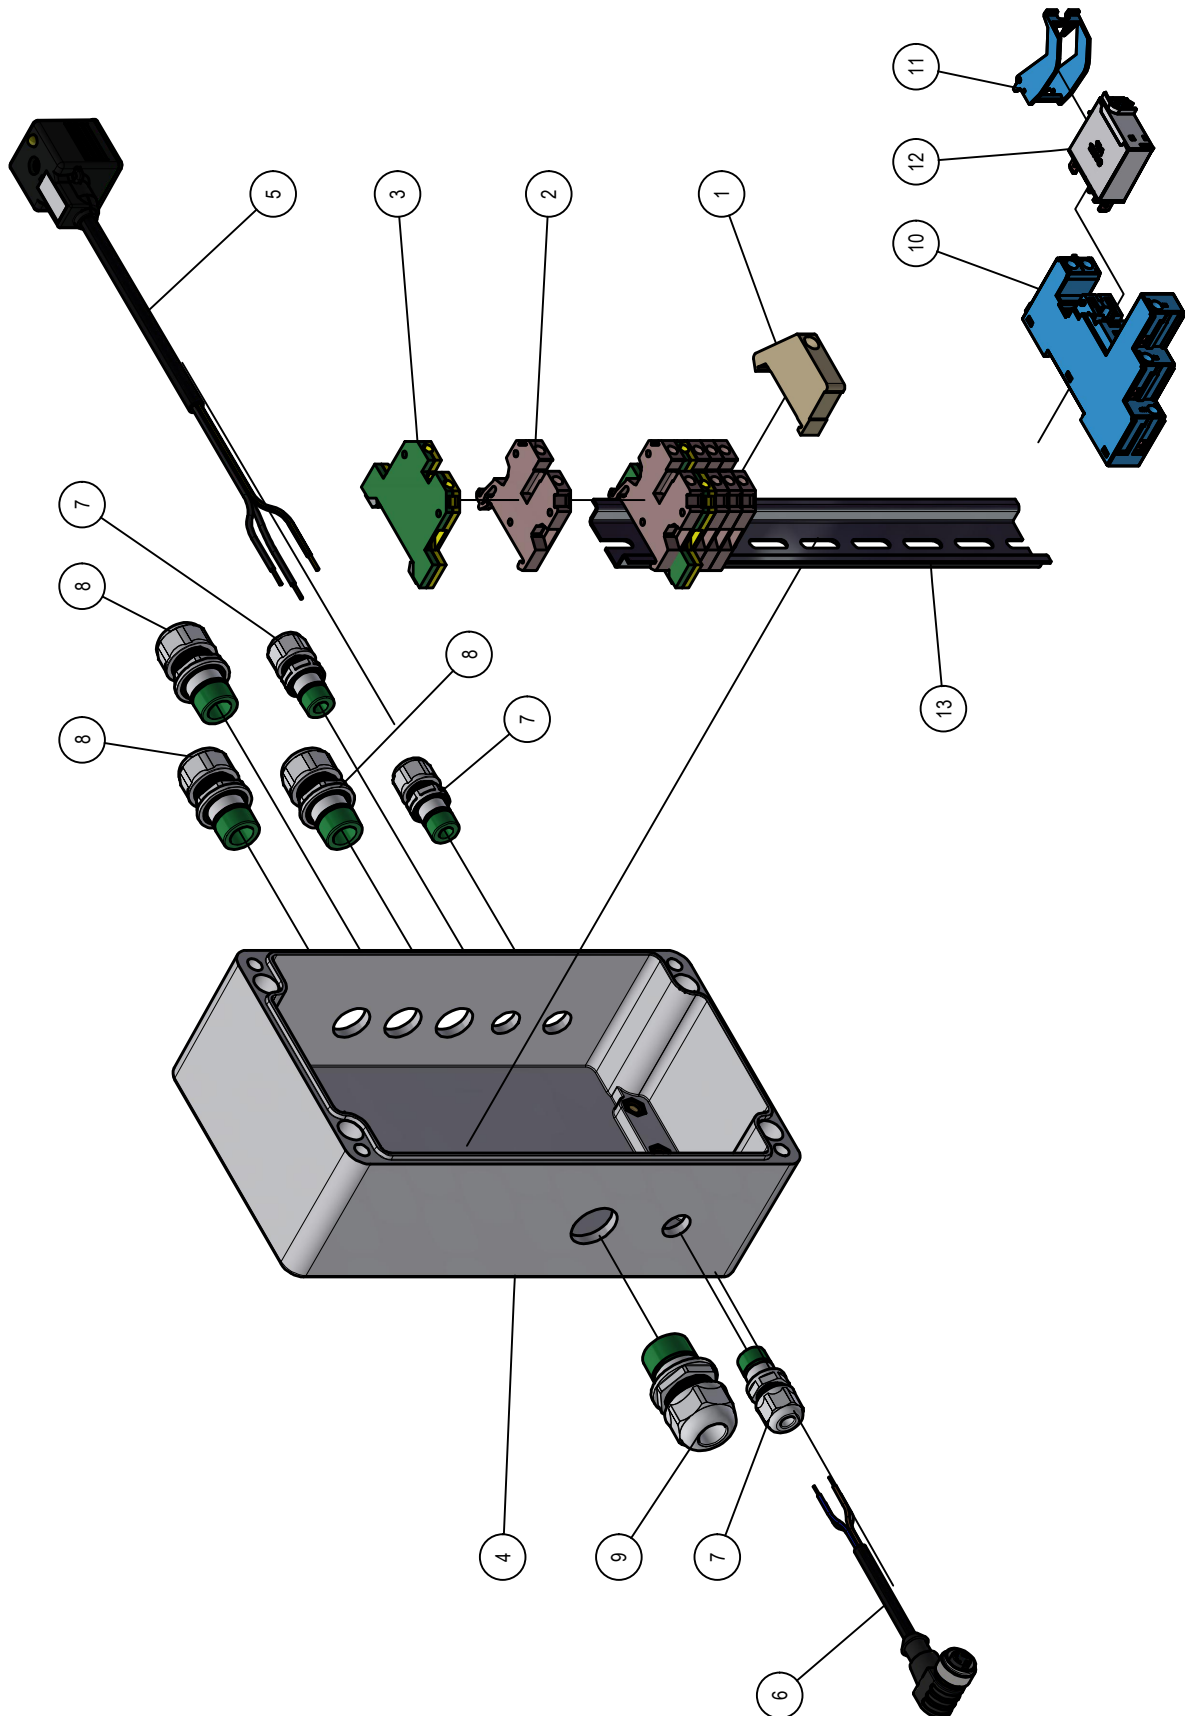

01.04. Verdeler toebehoren

01.04. Stuklijst verdeler toebehoren

Stukn.	Artikelnummer	Omschrijving	Aant.	Opmerking
1	121179	Sluistring M10 DIN125A ELVZ	8	
2	121183	Sluistring M12 DIN125A ELVZ	4	
3	121319	Dopmoer	6	
4	121683	Slangklem RVS	2	
5	122011	Afsluiter 6" vierkantflens	1	
6	122112	Vierkantpakking 6"	3	
7	122748	Bout M10x25 DIN933 ELVZ	4	
8	122751	Bout M10x35 DIN933 ELVZ	10	
9	122752	Bout M10x40 DIN933 ELVZ	1	
10	122769	Bout M12x40 DIN933 ELVZ	4	
11	122937	Moer M10ZB DIN985 ELVZ	15	
12	122940	Moer M12ZB DIN985 ELVZ	4	
13	123363	Koppeling 15L-90°	2	
14	123617	Inschroef koppeling 15L-G1/2"	2	
15	124785	Koppeling	1	
16	124906	Slangklem RVS	34	
17	125515	Omdop zwart	1	
18	126047	Afsluitstop verdeler	(6)	
19	128780	Exacut ECC 40DN50	1	Zie PDF in de bijlage
20	200.04.001	Schouten bemesterslang ø51mm p/mtr	(1)	Rollengte: 50mtr
21	338.03.001	Steun verdeler	1	
22	338.03.002	Slangsteun hoofdframe	1	
23	338.03.003	Contrastrip 3-voudig	2	
24	338.03.004	Trekhevel	1	
25	338.03.005	Hendel afsluiterbediening	1	
26	338.03.009	Slangsteun 7-voudig	1	
27	338.03.015	Transportslang EHD 5"	1	L= 800mm
28	338.03.016	Aanvoerbuis verdeler zij-ingang	1	
29	338.03.017	Blindflens aanvoerbuis verdeler	1	
30	339.03.039	Kunststof slangklem	24	

01.05. Stuklijst elektrakast

Stukn.	Artikelnummer	Omschrijving	Aant.	Opmerking
1	121927	Eindklem	1	
2	121929	Railklem	5	
3	121930	Railklem massa	2	
4	122308	Schakelkast	1	
5	124139	Connector met LED	1	
6	126333	Kabel 10mtr met connector M12 haaks	1	
7	126437	Kabelwartel M12	3	
8	126438	Kabelwartel M16	3	
9	126439	Kabelwartel M20	1	
10	126730	Montagevoet	1	
11	126731	Houder-demontagebeugel	1	
12	126732	Relais 12V	1	
13	338.04.004	Montagerail	(1)	L=205mm