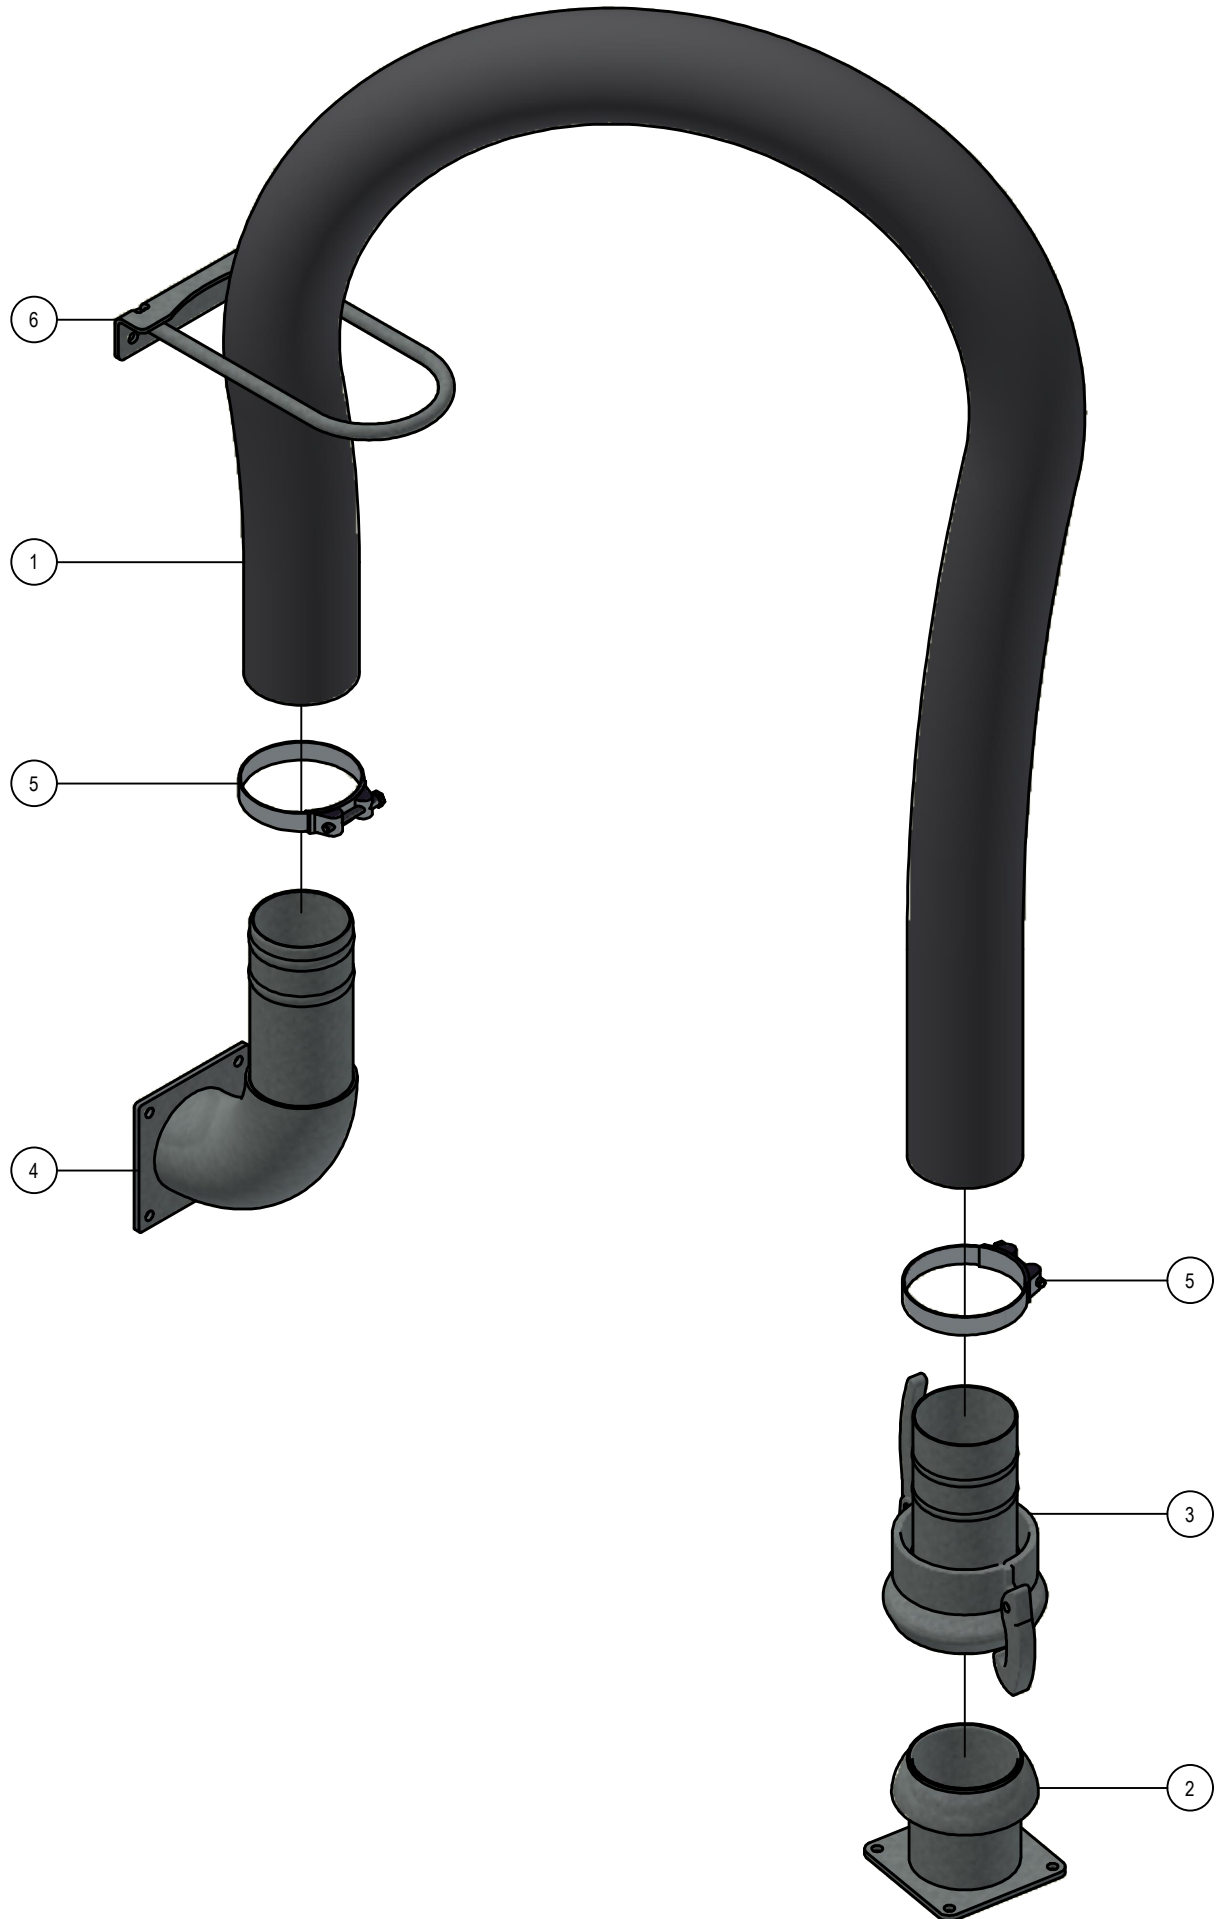

04.02. Toevoerslang 5"

04.02. Stuklijst toevoerslang 5"

Stukn.	Artikelnummer	Omschrijving	Aant.	Opmerking
1	121901	Zuigslang 5" grijs L=3 mtr.	1	
2	121925	KKV 5" + flens	1	
3	121935	KKM 5" + tule	1	
4	121944	Flens + tule 5" 90°	1	
5	124731	1-delige slangklem	2	
6	316.03.020	Slang geleidingsteun L=407mm	1